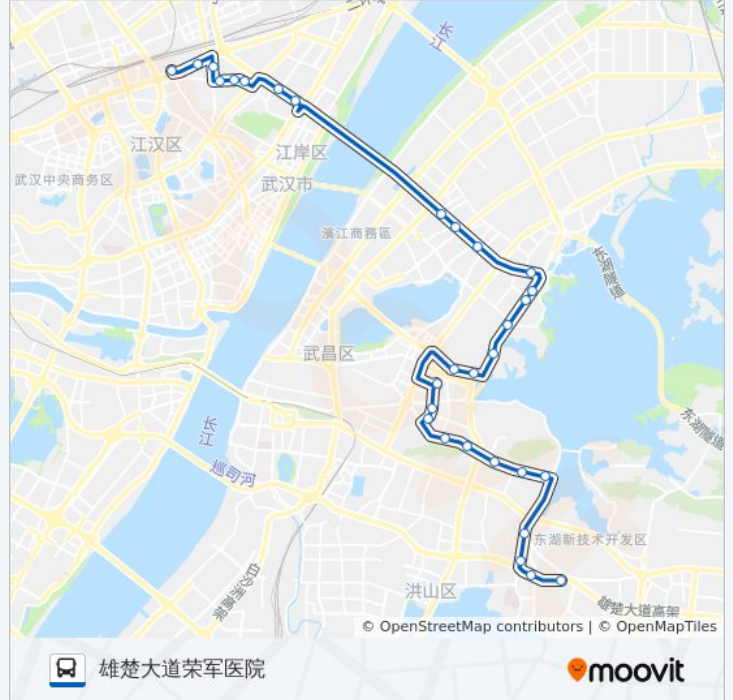

### 公交552路的信息

方向: 三眼桥路元辰世纪

站点数量: 31

行车时间: 54 分

途经站点:

徐东大街徐东一路  
 黄浦大街分金街  
 黄浦大街一六一医院  
 黄浦大街工农兵路  
 江大路大江园  
 江大路九万方  
 江大路花桥二村  
 江大路蔡家田  
 三眼桥路元辰世纪

**方向: 雄楚大道荣军医院**

30 站  
[查看时间表](#)

往雄楚大道荣军医院方向的时间表

星期一	05:45 - 21:30
星期二	05:45 - 21:30
星期三	05:45 - 21:30
星期四	05:45 - 21:30
星期五	05:45 - 21:30
星期六	05:45 - 21:30
星期日	05:45 - 21:30

**公交552路的信息**

**方向:** 雄楚大道荣军医院  
**站点数量:** 30  
**行车时间:** 53 分  
**途经站点:**

东湖路水果湖

东一路洪山路口

东一路八一路口

八一路小洪山

八一路省邮电干校

八一路珞珈山

八一路东湖新村

八一路东湖村

卓刀泉南路虎泉

卓刀泉南路陈家湾

雄楚大道艾格眼科

雄楚大道荣军医院

你可以在moovitapp.com下载公交552路的PDF时间表和线路图。使用[Moovit应用程序](#)查询武汉的实时公交、列车时刻表以及公共交通出行指南。

[关于Moovit](#) · [MaaS解决方案](#) · [城市列表](#) · [Moovit社区](#)

© 2023 Moovit - 版权所有

查看实时到站时间