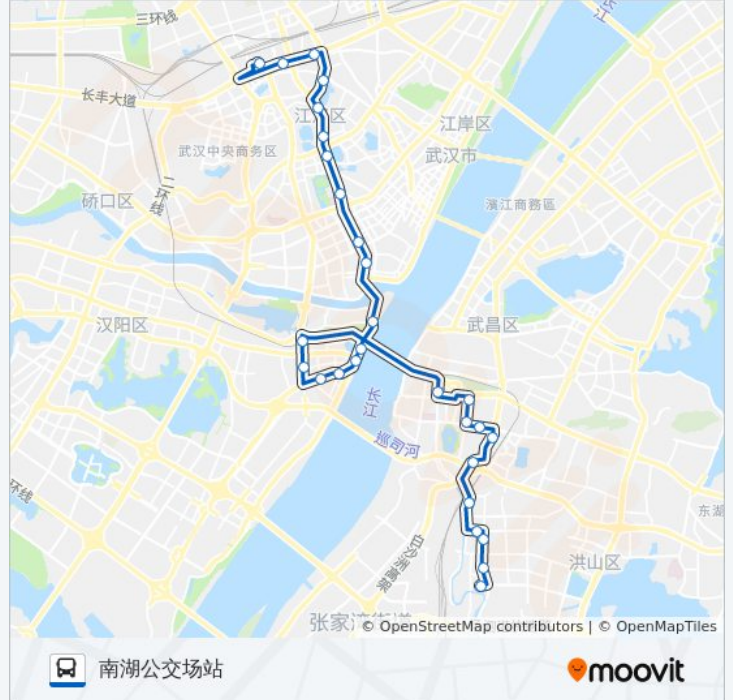

[查看时间表](#)

- 汉口火车站
- 发展大道金墩街
- 发展大道唐家墩路
- 唐家墩路万达广场
- 新华路马场角
- 新华路北湖
- 新华路取水楼
- 新华路协和医院
- 友谊路中山大道口
- 友谊南路
- 滨江大道晴川阁
- 滨江大道莲花湖路
- 滨江大道汉阳大道口
- 拦江路阳新路
- 拦江路南城巷
- 鹦鹉大道西大街
- 鹦鹉大道铜锣湾广场
- 黄鹤楼南路
- 首义路阅马场
- 首义路张之洞路口
- 张之洞路千家街
- 武昌火车站公交场站

公交561路的时间表

往南湖公交场站方向的时间表

星期一	05:30 - 21:30
星期二	05:30 - 21:30
星期三	05:30 - 21:30
星期四	05:30 - 21:30
星期五	05:30 - 21:30
星期六	05:30 - 21:30
星期日	05:30 - 21:30

公交561路的信息

方向: 南湖公交场站

站点数量: 28

行车时间: 49 分

途经站点:

## 方向: 汉口火车站

29 站

[查看时间表](#)

南湖公交场站  
恒安路新千家街  
恒安路富安街  
恒安路雅安街  
雅安街平安路  
平安路雅安街  
瑞安街中央花园  
雅安街南湖路  
南湖路长虹桥  
中山路栅栏口  
中山路武昌火车站  
中山路大东门  
武昌路阅马场  
汉阳大道汉阳公园  
汉阳大道大桥局  
汉阳大道莲花湖  
滨江大道莲花湖路  
滨江大道晴川阁

## 公交561路的信息

方向: 汉口火车站

站点数量: 29

行车时间: 45 分

途经站点:

友谊南路

友谊路中山大道口

友谊路自治街