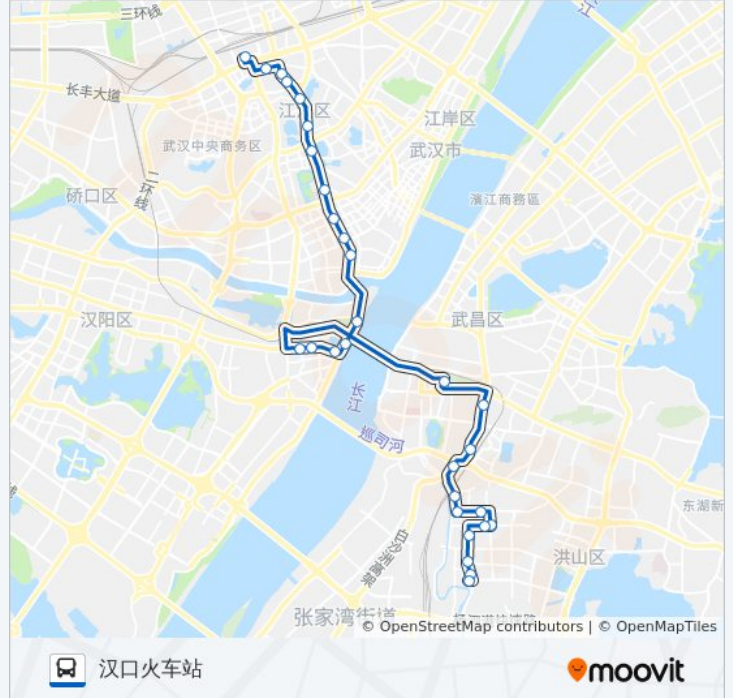

[查看时间表](#)

- 汉口火车站
- 发展大道金墩街
- 发展大道唐家墩路
- 唐家墩路万达广场
- 新华路马场角
- 新华路北湖
- 新华路取水楼
- 新华路协和医院
- 友谊路中山大道口
- 友谊南路
- 滨江大道晴川阁
- 滨江大道莲花湖路
- 滨江大道汉阳大道口
- 拦江路阳新路
- 拦江路南城巷
- 鹦鹉大道西大街
- 鹦鹉大道铜锣湾广场
- 黄鹤楼南路
- 首义路阅马场
- 首义路张之洞路口
- 张之洞路千家街
- 武昌火车站公交场站

## 公交561路的时间表

往汉口火车站方向的时间表

星期一	05:30 - 21:40
星期二	05:30 - 21:40
星期三	05:30 - 21:40
星期四	05:30 - 21:40
星期五	05:30 - 21:40
星期六	05:30 - 21:40
星期日	05:30 - 21:40

## 公交561路的信息

方向: 汉口火车站

站点数量: 29

行车时间: 45 分

途经站点:

友谊南路

友谊路中山大道口

友谊路自治街

新华路协和医院

新华路取水楼

新华路北湖

新华路马场角

新华路万达

新华路马场路

马场路福利路

汉口火车站