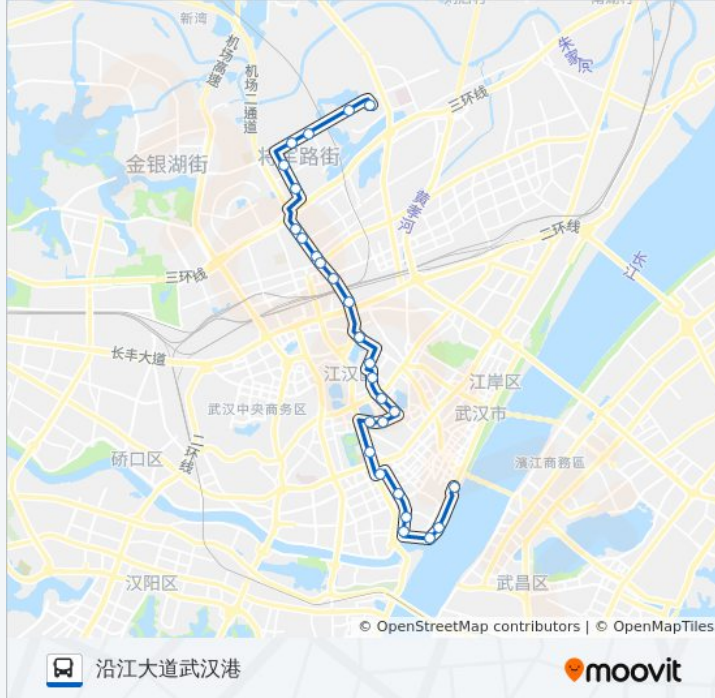

台北路鄂城墩

台北路皖子湖

台北一路云林街

公交563路的时间表

往沿江大道武汉港方向的时间表

星期一	05:30 - 21:00
星期二	05:30 - 21:00
星期三	05:30 - 21:00
星期四	05:30 - 21:00
星期五	05:30 - 21:00
星期六	05:30 - 21:00
星期日	05:30 - 21:00

公交563路的信息

方向: 沿江大道武汉港

站点数量: 27

行车时间: 43 分

途经站点:

台北一路喷泉公园

新华路协和医院

京汉大道前进一路

前进一路六渡桥

民族路三民路口

民族路集家嘴

沿江大道龙王庙

沿江大道王家巷

沿江大道武汉港

你可以在moovitapp.com下载公交563路的PDF时间表和线路图。使用[Moovit应用程序](#)查询武汉的实时公交、列车时刻表以及公共交通出行指南。

[关于Moovit](#) · [MaaS解决方案](#) · [城市列表](#) · [Moovit社区](#)

© 2023 Moovit - 版权所有

查看实时到站时间