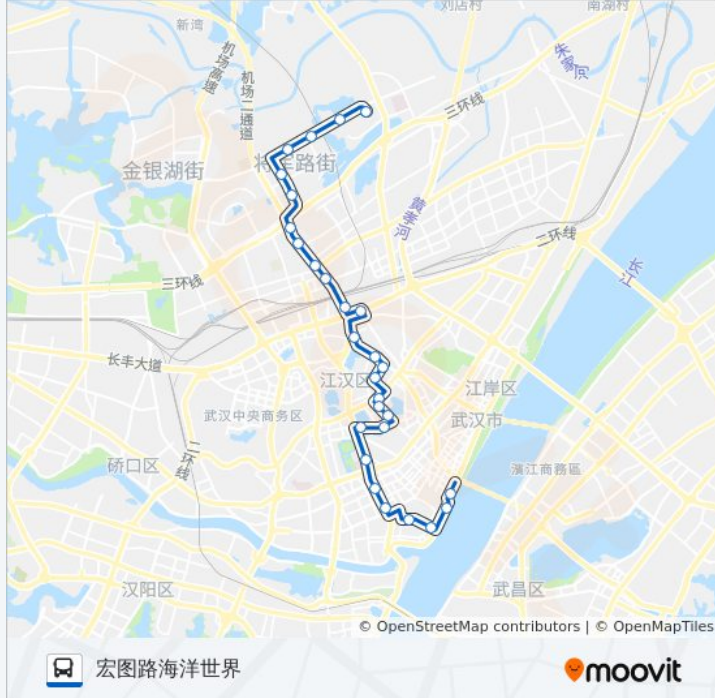

公交563路的时间表

往宏图路海洋世界方向的时间表

星期一	06:30 - 22:00
星期二	06:30 - 22:00
星期三	06:30 - 22:00
星期四	06:30 - 22:00
星期五	06:30 - 22:00
星期六	06:30 - 22:00
星期日	06:30 - 22:00

公交563路的信息

方向: 宏图路海洋世界

站点数量: 28

行车时间: 46 分

途经站点:

将军一路银杏街

将军一路

金银潭大道将军二路

金银潭大道将军四路

金银潭大道黄塘湖

宏图路海洋世界

方向: 沿江大道武汉港

27 站

[查看时间表](#)

宏图路海洋世界

金银潭大道黄塘湖

金银潭大道将军四路

金银潭大道将军二路

将军一路

将军一路银杏街

姑李路张公堤

站点数量: 27

行车时间: 43 分

途经站点:

台北一路喷泉公园

新华路协和医院

京汉大道前进一路

前进一路六渡桥

民族路三民路口