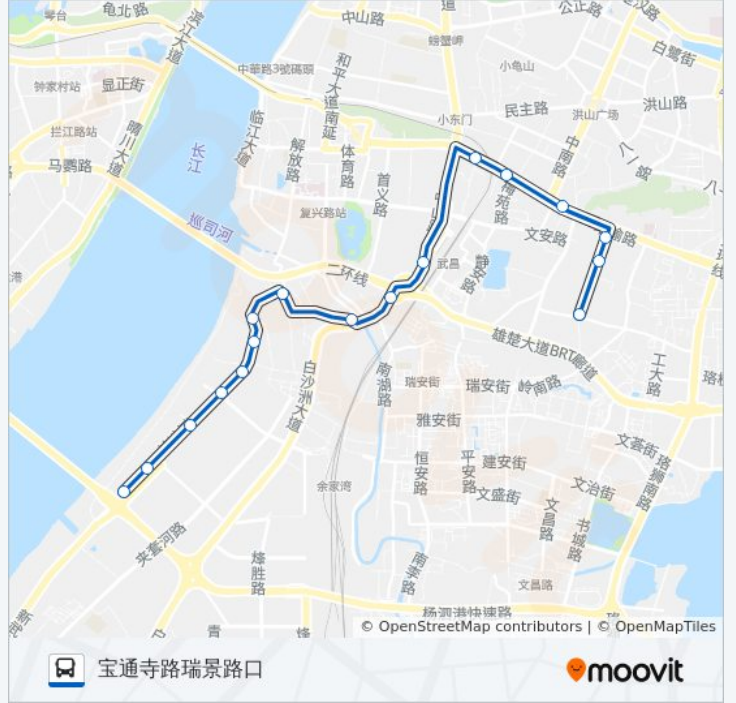

564路

宝通寺路瑞景路口

[以网页模式查看](#)

公交564((宝通寺路瑞景路口))共有2条行车路线。工作日的服务时间为：
(1) 宝通寺路瑞景路口: 06:00 - 21:00(2) 武金堤公路公交场站: 06:45 - 20:40
使用Moovit找到公交564路离你最近的站点，以及公交564路下车班的到站时间。

方向: 宝通寺路瑞景路口

17 站

[查看时间表](#)

- 武金堤公路公交场站
- 武金堤公路上堤前街
- 武金堤公路堤后街
- 武金堤公路下堤前街
- 武金堤公路涂家巷
- 武金堤公路堤东街
- 武金堤公路毛家巷
- 武金堤公路八铺街
- 武金堤公路武泰闸
- 中山路栅栏口
- 中山路武昌火车站
- 武珞路大东门
- 武珞路十五中
- 武珞路丁字桥
- 宝通寺路武锅医院
- 宝通寺路武锅社区
- 宝通寺路瑞景路口

公交564路的时间表

往宝通寺路瑞景路口方向的时间表

星期一	06:00 - 21:00
星期二	06:00 - 21:00
星期三	06:00 - 21:00
星期四	06:00 - 21:00
星期五	06:00 - 21:00
星期六	06:00 - 21:00
星期日	06:00 - 21:00

公交564路的信息

方向: 宝通寺路瑞景路口

站点数量: 17

行车时间: 29 分

途经站点:

方向: 武金堤公路公交场站

17 站

[查看时间表](#)

- 宝通寺路瑞景路口
- 宝通寺路武锅社区
- 武珞路丁字桥
- 武珞路付家坡客运站
- 武珞路大东门
- 中山路大东门
- 武昌火车站公交场站
- 中山路栅栏口
- 武金堤公路武泰闸
- 武金堤公路八铺街
- 武金堤公路毛家巷
- 武金堤公路堤东街
- 武金堤公路涂家巷
- 武金堤公路下堤前街
- 武金堤公路堤后街
- 武金堤公路上堤前街
- 武金堤公路公交场站

公交564路的时间表

往武金堤公路公交场站方向的时间表

星期一	06:45 - 20:40
星期二	06:45 - 20:40
星期三	06:45 - 20:40
星期四	06:45 - 20:40
星期五	06:45 - 20:40
星期六	06:45 - 20:40
星期日	06:45 - 20:40

公交564路的信息

方向: 武金堤公路公交场站

站点数量: 17

行车时间: 30 分

途经站点: