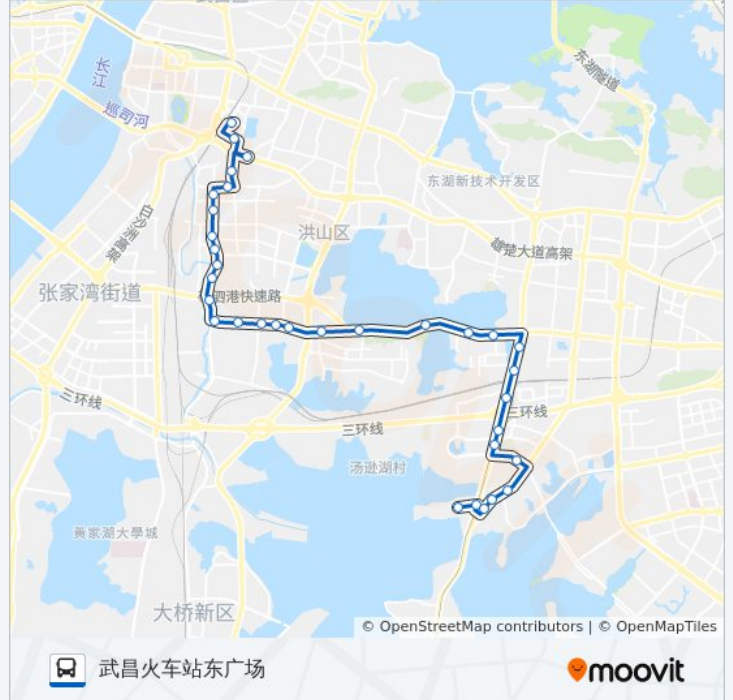

公交570((武昌火车站东广场))共有2条行车路线。工作日的服务时间为：

(1) 武昌火车站东广场: 06:40 - 20:50(2) 玉龙岛花园: 06:40 - 20:00

使用Moovit找到公交570路离你最近的站点，以及公交570路下车车的到站时间。

方向: 武昌火车站东广场

33 站

[查看时间表](#)

- 玉龙岛花园
- 玉龙岛民族大道口
- 大学园路庙山
- 大学园路南泥湾
- 大学园路长城园二路
- 大学园南路宋徐湾
- 民族大道大学园南路
- 民族大道顾庄村
- 民族大道冯徐村
- 民族大道山北杨
- 民族大道东山头
- 南湖大道茶山刘
- 南湖大道绣球山
- 南湖大道南湖桥
- 南湖大道翠竹路
- 南湖大道澜花语岸
- 南湖大道花木城
- 南湖大道张吴湾
- 南湖大道马湖
- 南湖大道省农科院
- 南湖大道湖北工业大学
- 南李路武昌首义学院

公交570路的时间表

往武昌火车站东广场方向的时间表

星期一	06:40 - 20:50
星期二	06:40 - 20:50
星期三	06:40 - 20:50
星期四	06:40 - 20:50
星期五	06:40 - 20:50
星期六	06:40 - 20:50
星期日	06:40 - 20:50

公交570路的信息

方向: 武昌火车站东广场

站点数量: 33

行车时间: 55 分

途经站点:

南李路通惠桥
 南李路东方桥
 恒安路新千家街
 恒安路富安街
 恒安路雅安街
 恒安路祥和苑
 瑞安街中央花园
 平安路井岗八村
 雄楚大道晒湖小区
 南安街
 武昌火车站东广场

方向: 玉龙岛花园

33站
[查看时间表](#)

武昌火车站东广场
 南安街
 平安路井岗八村
 瑞安街中央花园
 恒安路祥和苑
 恒安路雅安街(临时站)
 恒安路雅安街
 恒安路富安街
 恒安路新千家街
 南李路东方桥
 南李路通惠桥
 南李路武昌首义学院
 南湖大道湖北工业大学
 南湖大道省农科院
 南湖大道马湖
 南湖大道张吴湾
 南湖大道花木城
 南湖大道澜花语岸

大学园南路宋徐湾

大学园路长城园二路

大学园路南泥湾

大学园路庙山

玉龙岛民族大道口

玉龙岛花园

你可以在moovitapp.com下载公交570路的PDF时间表和线路图。使用[Moovit应用程序](#)查询武汉的实时公交、列车时刻表以及公共交通出行指南。

[关于Moovit](#) · [MaaS解决方案](#) · [城市列表](#) · [Moovit社区](#)