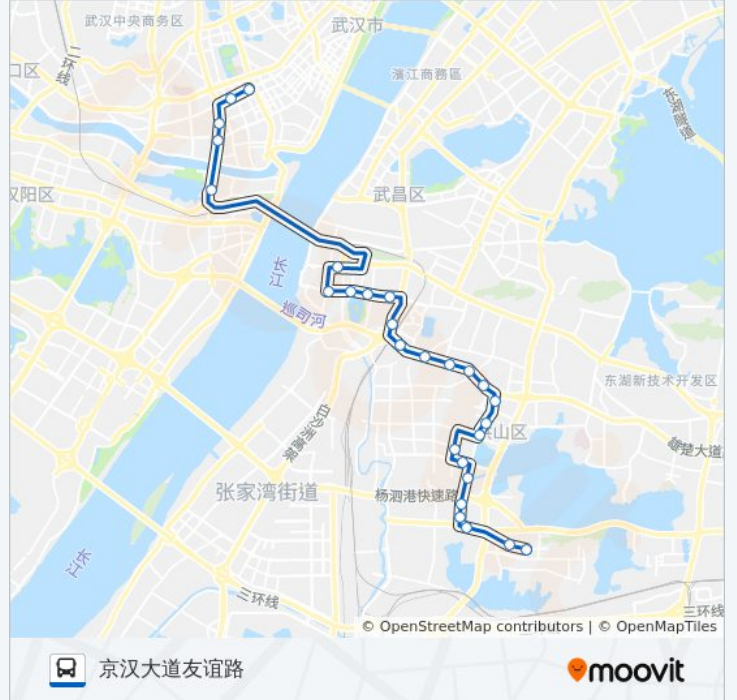

### 方向: 京汉大道友谊路

27 站

[查看时间表](#)

- 学院路狮子山
- 学院路周家湾
- 南湖大道花木城
- 书城路南湖大道
- 书城路文祥路
- 书城路大华社区
- 文馨街书城路口
- 文昌街金地格林小城
- 书城路文治街
- 书城路北港春苑
- 书城路出版城
- 雄楚大道理工大学
- 雄楚大道BrT石碑岭站
- 雄楚大道BrT丁字桥路站
- 雄楚大道晒湖小区
- 雄楚大道井岗村
- 中山路武昌火车站
- 张之洞路千家街
- 张之洞路首义路
- 张之洞路复兴路
- 张之洞路人民医院
- 彭刘杨路

### 公交571路的信息

方向: 京汉大道友谊路

站点数量: 27

行车时间: 46 分

途经站点:

鹦鹉大道古琴台

武胜路家乐福

武胜路泰合广场

京汉大道武商路

京汉大道友谊路

### 方向: 学院路狮子山

32 站

[查看时间表](#)

京汉大道友谊路

解放大道中山公园

武胜路武胜西街

鹦鹉大道古琴台

长江大桥汉阳桥头