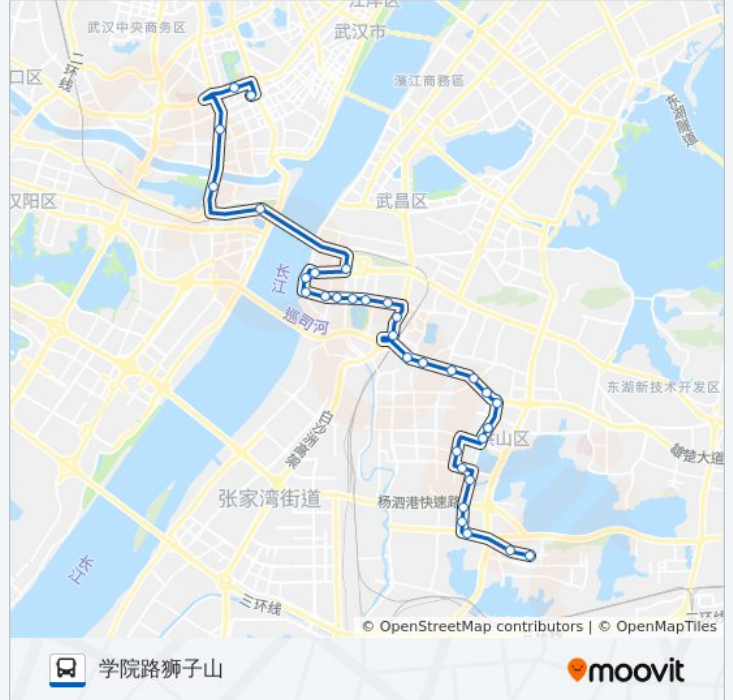

### 公交571路的信息

方向: 学院路狮子山

站点数量: 32

行车时间: 50 分

途经站点:

雄楚大道Brt丁字桥路站

雄楚大道Brt石牌岭站

雄楚大道理工大学

南湖大道花木城

学院路周家湾

学院路狮子山

你可以在moovitapp.com下载公交571路的PDF时间表和线路图。使用[Moovit应用程序](#)查询武汉的实时公交、列车时刻表以及公共交通出行指南。

[关于Moovit](#) · [MaaS解决方案](#) · [城市列表](#) · [Moovit社区](#)

© 2023 Moovit - 版权所有

查看实时到站时间