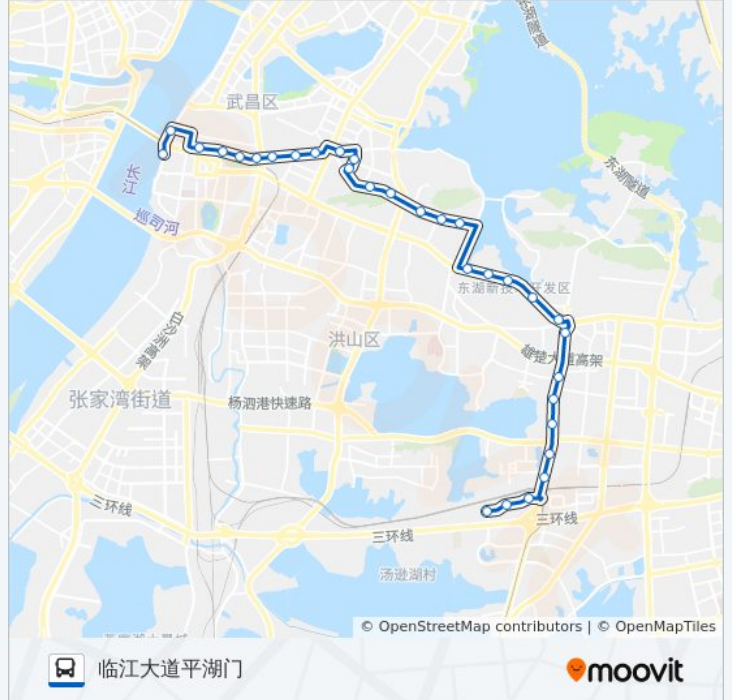

[查看时间表](#)

南湖社区
龙城路冯徐村
龙城路民族大道口
民族大道山北杨
民族大道东山头
民族大道纺织大学
民族大道中南民族大学
民族大道当代学生公寓
民族大道光谷广场
珞喻路鲁巷
珞喻路吴家湾
珞喻路科技会展中心
珞喻路马家庄
珞喻路卓刀泉中学
八一路东湖村
八一路东湖新村
八一路珞珈山
八一路省邮电干校
八一路小洪山
东一路八一路口
东一路洪山路口
洪山路

公交572路的时间表

往临江大道平湖门方向的时间表

星期一	06:50 - 21:50
星期二	06:50 - 21:50
星期三	06:50 - 21:50
星期四	06:50 - 21:50
星期五	06:50 - 21:50
星期六	06:50 - 21:50
星期日	06:50 - 21:50

公交572路的信息

方向: 临江大道平湖门

站点数量: 31

行车时间: 53 分

途经站点:

民主路洪山体育馆
 民主路何家垅
 民主路小东门
 民主路宜家装饰广场
 民主路武警医院
 民主路胭脂路
 民主路司门口
 临江大道汉阳门
 临江大道平湖门

方向: 南湖社区

33 站
[查看时间表](#)

临江大道平湖门
 临江大道汉阳门
 中华路
 民主路司门口
 民主路胭脂路
 民主路武警医院
 民主路宜家装饰广场
 民主路小东门
 民主路何家垅
 民主路洪山体育馆
 八一路东一路口
 八一路小洪山
 八一路省邮电干校
 八一路珞珈山
 八一路东湖新村
 八一路东湖村
 卓刀泉南路虎泉
 虎泉街地铁虎泉站

公交572路的时间表
 往南湖社区方向的时间表