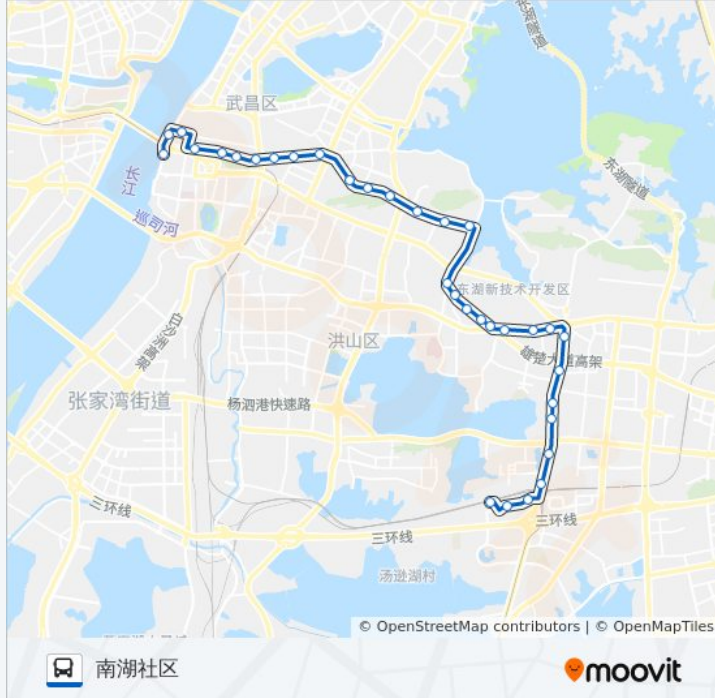

方向: 南湖社区

33 站
[查看时间表](#)

临江大道平湖门
 临江大道汉阳门
 中华路
 民主路司门口
 民主路胭脂路
 民主路武警医院
 民主路宜家装饰广场
 民主路小东门
 民主路何家垅
 民主路洪山体育馆
 八一路东一路口
 八一路小洪山
 八一路省邮电干校
 八一路珞珈山
 八一路东湖新村
 八一路东湖村
 卓刀泉南路虎泉
 虎泉街地铁虎泉站

公交572路的时间表
 往南湖社区方向的时间表

星期一	06:00 - 21:00
星期二	06:00 - 21:00
星期三	06:00 - 21:00
星期四	06:00 - 21:00
星期五	06:00 - 21:00
星期六	06:00 - 21:00
星期日	06:00 - 21:00

公交572路的信息

方向: 南湖社区
 站点数量: 33
 行车时间: 55 分
 途经站点:

虎泉街交通学院

虎泉街民政学院

虎泉街下马庄

虎泉街地铁杨家湾站

虎泉街化工学院

虎泉街地铁光谷广场站

民族大道光谷广场B

民族大道时间广场

民族大道中南民族大学

民族大道纺织大学

民族大道东山头

民族大道山北杨

龙城路民族大道口

龙城路冯徐村

南湖社区

你可以在moovitapp.com下载公交572路的PDF时间表和线路图。使用[Moovit应用程序](#)查询武汉的实时公交、列车时刻表以及公共交通出行指南。

[关于Moovit](#) · [MaaS解决方案](#) · [城市列表](#) · [Moovit社区](#)

© 2023 Moovit - 版权所有

查看实时到站时间