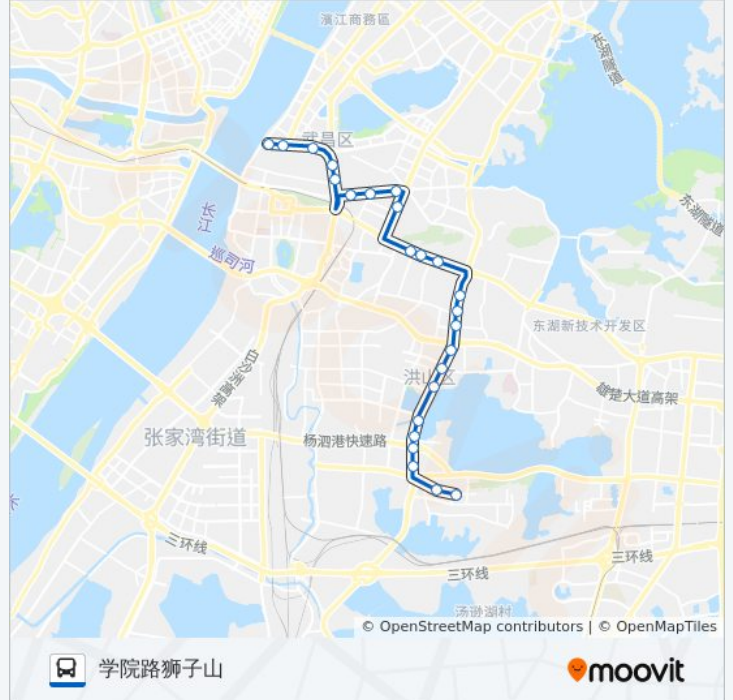

## 中山路大堤口

### 方向: 学院路狮子山

24 站

[查看时间表](#)

- 中山路大堤口
- 中山路解放路
- 中山路凤凰山
- 中山路螃蟹岬
- 中山路小东门
- 民主路小东门
- 民主路何家垅
- 民主路洪山体育馆
- 中南路中南二路
- 武珞路丁字桥
- 武珞路宝通寺
- 武珞路街道口
- 珞狮路武工大
- 珞狮路黄家湾
- 珞狮路马房山
- 珞狮路狮城名居
- 珞狮路幸福村
- 珞狮路北港村

### 公交576路的信息

方向: 学院路狮子山

站点数量: 24

行车时间: 39 分

途经站点:

珞狮路傅家咀

珞狮路南湖山庄

珞狮路澳新学院

珞狮路壕沟

学院路周家湾

学院路狮子山

你可以在moovitapp.com下载公交576路的PDF时间表和线路图。使用[Moovit应用程序](#)查询武汉的实时公交、列车时刻表以及公共交通出行指南。

[关于Moovit](#) · [MaaS解决方案](#) · [城市列表](#) · [Moovit社区](#)

© 2023 Moovit - 版权所有

查看实时到站时间