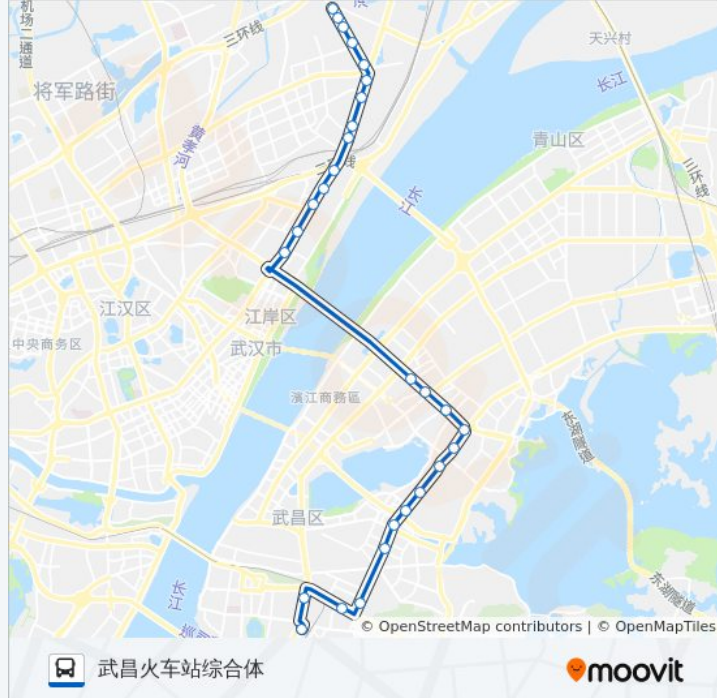

中北路楚河汉界地铁站

中北路姚家岭街

中南路地铁中南路站

武珞路付家坡客运站

中山路大东门

武昌火车站综合体

方向: 汉黄路岱家山

26 站

[查看时间表](#)

武昌火车站综合体

中山路大东门

武珞路大东门

武珞路十五中

中南路中南二路

中北路姚家岭街

中北路白鹭街

中北路周家大湾

中北路地铁青鱼嘴站

中北路车家岭

中北路地铁东亭站

徐东大街岳家嘴

徐东大街汪家墩

徐东大街徐东村

徐东大街徐东一路

站点数量: 26

行车时间: 45 分

途经站点:

解放大道二七纪念馆

解放大道百步亭花园路

解放大道丹水池

解放大道佳园小区

解放大道新荣村