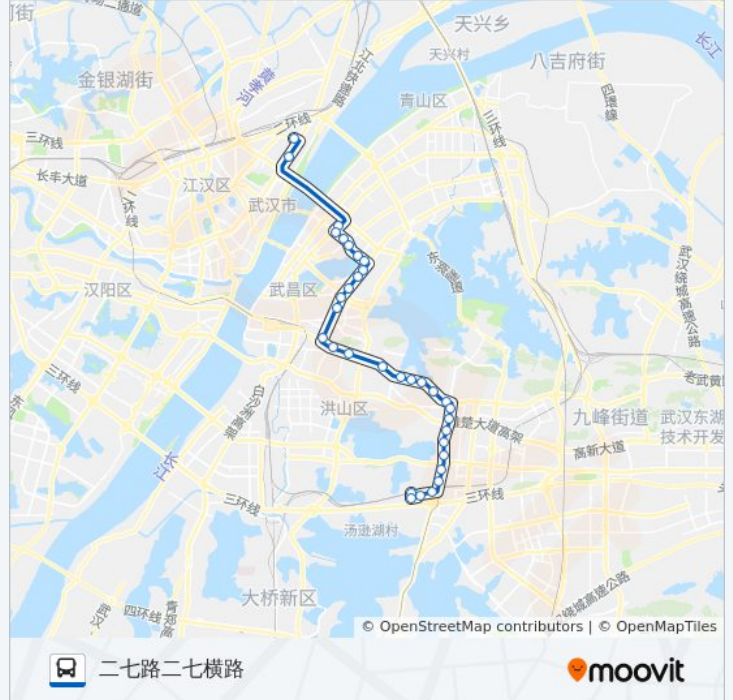

公交583路的时间表

往二七路二七横路方向的时间表

星期一	06:00 - 21:30
星期二	06:00 - 21:30
星期三	06:00 - 21:30
星期四	06:00 - 21:30
星期五	06:00 - 21:30
星期六	06:00 - 21:30
星期日	06:00 - 21:30

公交583路的信息

方向: 二七路二七横路

站点数量: 33

行车时间: 60分

途经站点:

中北路周家大湾

中北路地铁青鱼嘴站

中北路车家岭

秦园东路中北路口

秦园东路沙湖公园

秦园东路沙湖湾

秦园中路宏祥路

秦园中路友谊大道口

友谊大道团结村路

解放大道头道街

二七路二七横路

方向: 龙城西路

36 站

[查看时间表](#)

二七路二七横路

解放大道头道街

中北路青鱼嘴

中北路周家大湾

中北路楚河汉界地铁站

中北路姚家岭街

中南路中南二路

武珞路丁字桥

武珞路宝通寺

武珞路街道口