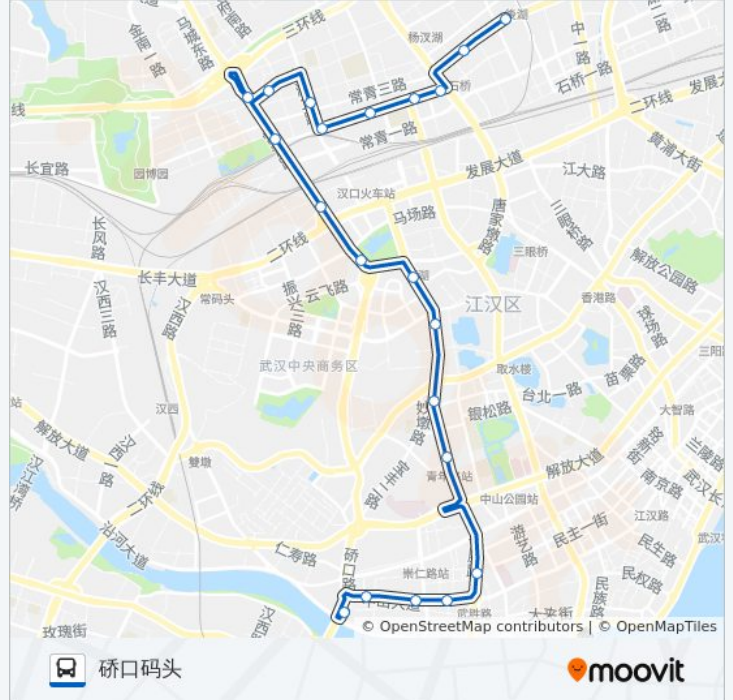

### 公交584路的信息

方向: 后湖大道牛皮岭

站点数量: 20

行车时间: 33 分

途经站点:

## 公交584路的时间表

往硃口码头方向的时间表

星期一	06:00 - 21:00
星期二	06:00 - 21:00
星期三	06:00 - 21:00
星期四	06:00 - 21:00
星期五	06:00 - 21:00
星期六	06:00 - 21:00
星期日	06:00 - 21:00

## 公交584路的信息

方向: 硃口码头

站点数量: 21

行车时间: 37 分

途经站点:

中山大道居仁门

中山大道桥口

桥口码头

你可以在moovitapp.com下载公交584路的PDF时间表和线路图。使用[Moovit应用程序](#)查询武汉的实时公交、列车时刻表以及公共交通出行指南。

[关于Moovit](#) · [MaaS解决方案](#) · [城市列表](#) · [Moovit社区](#)

© 2023 Moovit - 版权所有