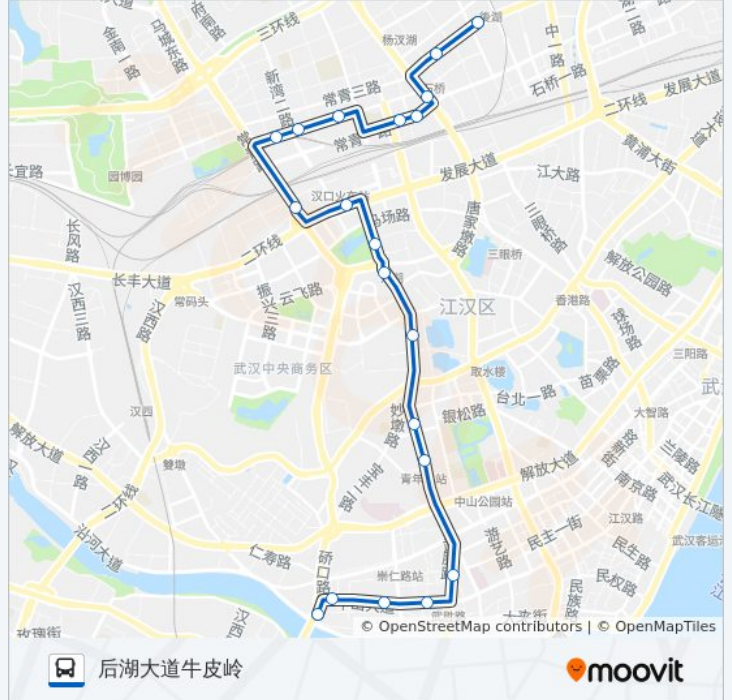

### 方向: 后湖大道牛皮岭

20 站

[查看时间表](#)

- 硃口码头
- 中山大道桥口
- 中山大道居仁门
- 中山大道新华书店
- 武胜路泰合广场
- 青年路航空路
- 青年路雪松路
- 青年路机场河
- 青年路范湖
- 青年路市博物馆(临时取消)
- 汉口火车站
- 常青路贺家墩
- 红旗渠路新湾一路
- 红旗渠路金色雅园
- 红旗渠路阳光小区
- 常青一路双华路
- 常青一路姑嫂树路口
- 姑嫂树路市中心医院后湖院区
- 后湖大道汉口花园
- 后湖大道牛皮岭

### 公交584路的时间表

往后湖大道牛皮岭方向的时间表

星期一	06:20 - 21:40
星期二	06:20 - 21:40
星期三	06:20 - 21:40
星期四	06:20 - 21:40
星期五	06:20 - 21:40
星期六	06:20 - 21:40
星期日	06:20 - 21:40

### 公交584路的信息

方向: 后湖大道牛皮岭

站点数量: 20

行车时间: 33 分

途经站点:

## 公交584路的信息

方向: 硃口码头

站点数量: 21

行车时间: 37 分

途经站点:

中山大道居仁门

中山大道桥口

桥口码头