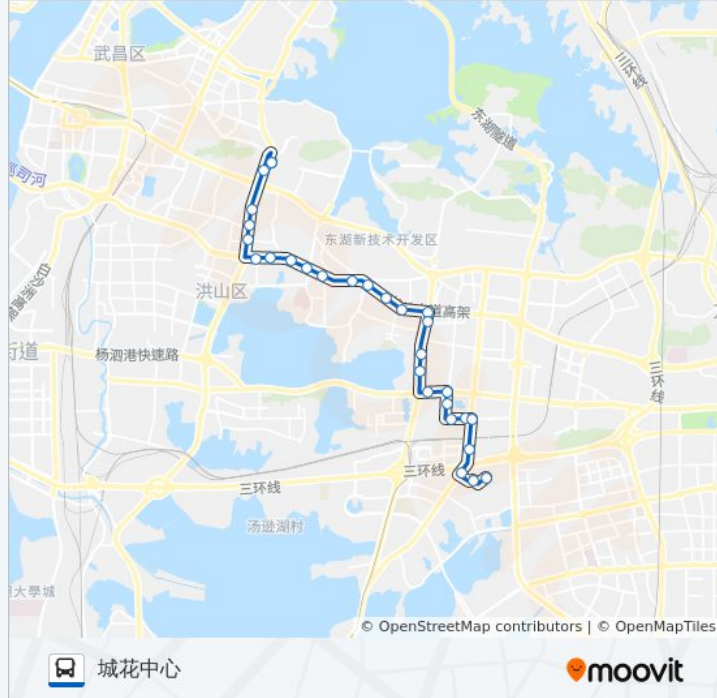

[查看时间表](#)

- 珞珈山路劝业场
- 珞狮路北段
- 珞狮路武工大
- 珞狮路黄家湾
- 珞狮路马房山
- 雄楚大道Brt珞狮路站
- 雄楚大道桂元路
- 雄楚大道Brt元宝山站
- 雄楚大道陈家湾
- 雄楚大道艾格眼科
- 雄楚大道荣军医院
- 雄楚大道Brt楚平路站
- 雄楚大道关西小区
- 雄楚大道Brt荣悦路站
- 雄楚大道Brt民族大道站
- 民族大道时间广场
- 民族大道中南民族大学
- 民族大道纺织大学
- 南湖大道东山头
- 南湖大道刘家村
- 软件园中路
- 软件园一路

公交586路的时间表

往城花中心方向的时间表

星期一	05:45 - 21:30
星期二	05:45 - 21:30
星期三	05:45 - 21:30
星期四	05:45 - 21:30
星期五	05:45 - 21:30
星期六	05:45 - 21:30
星期日	05:45 - 21:30

公交586路的信息

方向: 城花中心

站点数量: 28

行车时间: 38 分

途经站点:

软件园一路关南小区

关山大道关南小区

关山大道华夏学院

大学园路化徐村

万科城市花园

城花中心

方向: 珞珈山路劝业场

28 站

[查看时间表](#)

城花中心

万科城市花园

大学园路化徐村

关山大道华夏学院

软件园一路关南小区

软件园一路

软件园中路