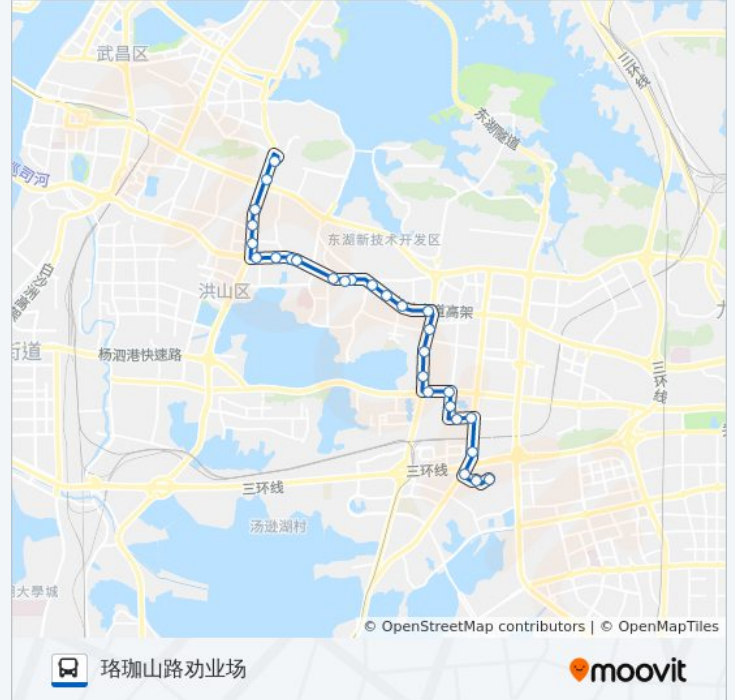

软件园一路关南小区

关山大道关南小区

关山大道华夏学院

大学园路化徐村

万科城市花园

城花中心

方向: 珞珈山路劝业场

28 站

雄楚大道Brt楚平路站

临时站

雄楚大道荣军医院

公交586路的时间表

往珞珈山路劝业场方向的时间表

星期一	05:45 - 21:30
星期二	05:45 - 21:30
星期三	05:45 - 21:30
星期四	05:45 - 21:30
星期五	05:45 - 21:30
星期六	05:45 - 21:30
星期日	05:45 - 21:30

公交586路的信息

方向: 珞珈山路劝业场

站点数量: 28

行车时间: 38 分

途经站点:

雄楚大道Brt荣军医院站

雄楚大道Brt元宝山站

雄楚大道Brt元宝山站

雄楚大道桂元路

雄楚大道Brt珞狮路站

珞狮路马房山

珞狮路黄家湾

珞狮路武工大

珞狮路北段

珞珈山路劝业场

你可以在moovitapp.com下载公交586路的PDF时间表和线路图。使用[Moovit应用程序](#)查询武汉的实时公交、列车时刻表以及公共交通出行指南。

[关于Moovit](#) · [MaaS解决方案](#) · [城市列表](#) · [Moovit社区](#)

© 2023 Moovit - 版权所有