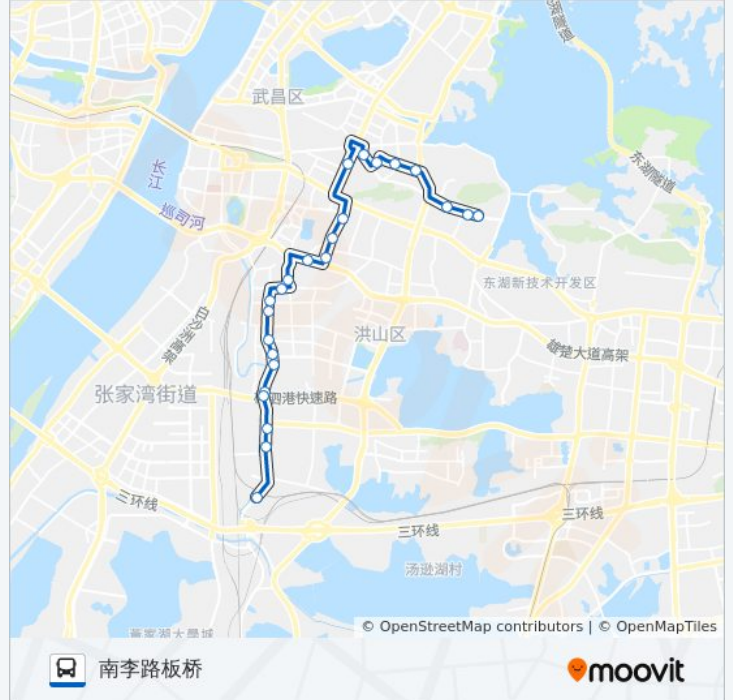

平安路井岗八村

瑞安街中央花园

恒安路祥和苑

恒安路雅安街

恒安路富安街

恒安路新千家街

公交587路的时间表

往南李路板桥方向的时间表

星期一	06:00 - 20:30
星期二	06:00 - 20:30
星期三	06:00 - 20:30
星期四	06:00 - 20:30
星期五	06:00 - 20:30
星期六	06:00 - 20:30
星期日	06:00 - 20:30

公交587路的信息

方向: 南李路板桥

站点数量: 24

行车时间: 37 分

途经站点:

南李路东方桥

南李路通惠桥

南李路武昌首义学院

南李路湖北工业大学

南李路新余家湾

南李路板桥

你可以在moovitapp.com下载公交587路的PDF时间表和线路图。使用[Moovit应用程序](#)查询武汉的实时公交、列车时刻表以及公共交通出行指南。

[关于Moovit](#) · [MaaS解决方案](#) · [城市列表](#) · [Moovit社区](#)

© 2023 Moovit - 版权所有

查看实时到站时间