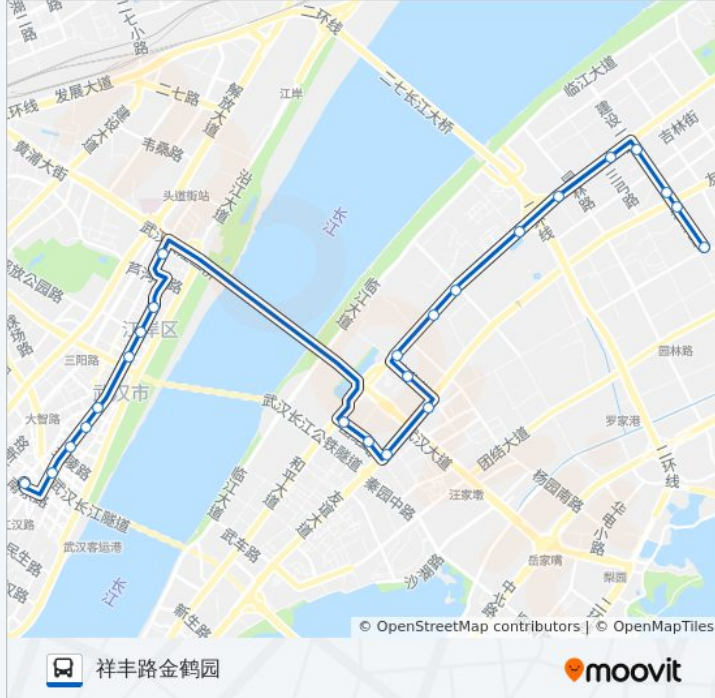

公交588路的时间表

往保华街南京路方向的时间表

星期一	05:30 - 21:30
星期二	05:30 - 21:30
星期三	05:30 - 21:30
星期四	05:30 - 21:30
星期五	05:30 - 21:30
星期六	05:30 - 21:30
星期日	05:30 - 21:30

公交588路的信息

方向: 保华街南京路

站点数量: 22

行车时间: 33 分

途经站点:

方向: 祥丰路金鹤园

24 站

[查看时间表](#)

- 保华街南京路
- 胜利街北京路
- 胜利街黎黄陂路
- 胜利街车站路
- 中山大道一元路
- 胜利街三阳路
- 胜利街六合路
- 胜利街张自忠路
- 中山大道长江二桥
- 团结路徐家棚
- 团结路红盛路
- 友谊大道团结村路
- 友谊大道才华街
- 才华街润园路
- 和平大道四美塘
- 和平大道杨园
- 和平大道余家头
- 和平大道杨家路

公交588路的时间表

往祥丰路金鹤园方向的时间表

星期一	06:15 - 22:20
星期二	06:15 - 22:20
星期三	06:15 - 22:20
星期四	06:15 - 22:20
星期五	06:15 - 22:20
星期六	06:15 - 22:20
星期日	06:15 - 22:20

公交588路的信息

方向: 祥丰路金鹤园

站点数量: 24

行车时间: 36 分

途经站点:

和平大道奥山世纪城

和平大道建设一路

建设一路吉林街

建设一路121街

祥丰路青州花园

祥丰路金鹤园

你可以在moovitapp.com下载公交588路的PDF时间表和线路图。使用[Moovit应用程序](#)查询武汉的实时公交、列车时刻表以及公共交通出行指南。

[关于Moovit](#) · [MaaS解决方案](#) · [城市列表](#) · [Moovit社区](#)

© 2023 Moovit - 版权所有