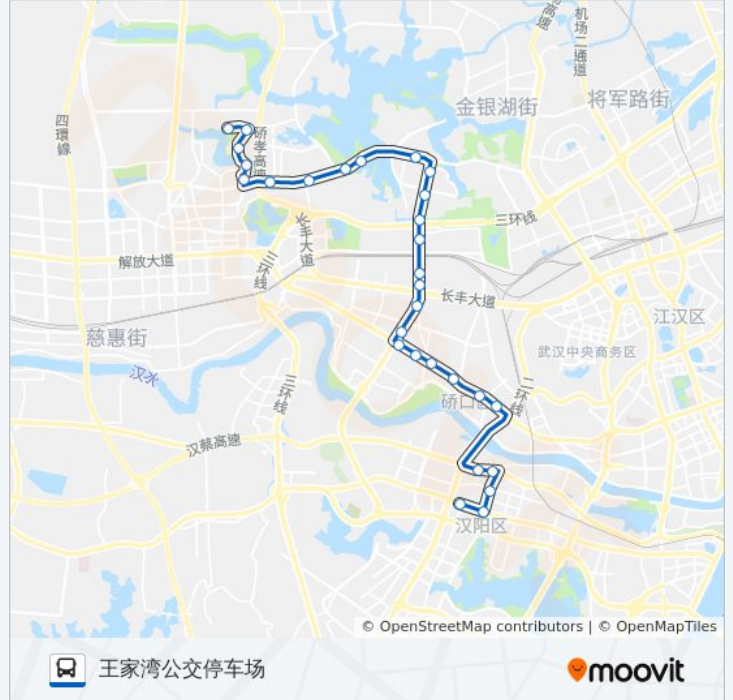

往王家湾公交停车场方向的时间表

星期一	06:30 - 20:30
星期二	06:30 - 20:30
星期三	06:30 - 20:30
星期四	06:30 - 20:30
星期五	06:30 - 20:30
星期六	06:30 - 20:30
星期日	06:30 - 20:30

公交589路的信息

方向: 王家湾公交停车场

站点数量: 29

行车时间: 52 分

途经站点:

解放大道古田二路

解放大道辛家地

解放大道古田三路

解放大道古田四路

解放大道汉西一路

解放大道宗关

琴台大道郭茨口

琴台大道赫山

赫山路昌家湾

赫山路十里铺

王家湾公交停车场

你可以在moovitapp.com下载公交589路的PDF时间表和线路图。使用[Moovit应用程序](#)查询武汉的实时公交、列车时刻表以及公共交通出行指南。

[关于Moovit](#) · [MaaS解决方案](#) · [城市列表](#) · [Moovit社区](#)

© 2023 Moovit - 版权所有

查看实时到站时间