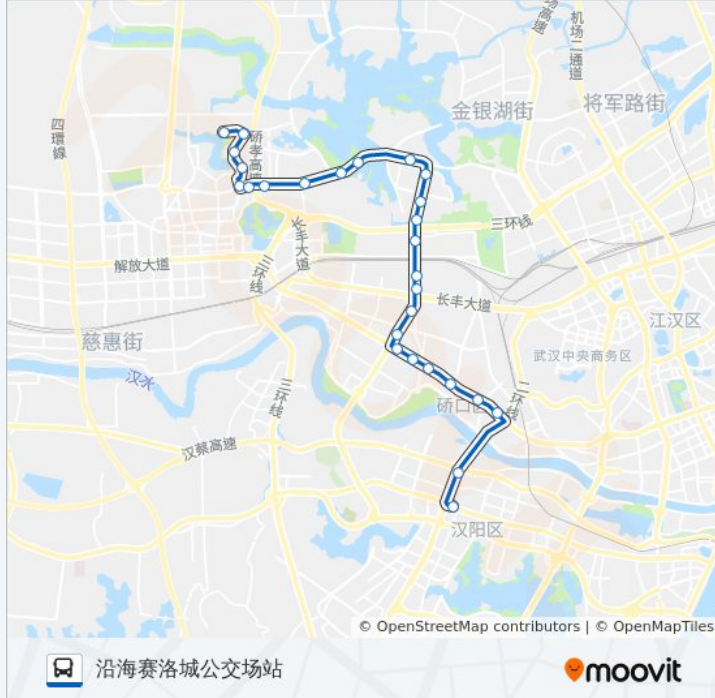

金山大道市妇女儿童中心

金山大道凌云科技园

金山大道新桥

金山大道海口

金山大道沿海赛洛城南路

公交589路的时间表

往沿海赛洛城公交场站方向的时间表

星期一	06:30 - 20:30
星期二	06:30 - 20:30
星期三	06:30 - 20:30
星期四	06:30 - 20:30
星期五	06:30 - 20:30
星期六	06:30 - 20:30
星期日	06:30 - 20:30

公交589路的信息

方向: 沿海赛洛城公交场站

站点数量: 27

行车时间: 49 分

途经站点:

赛洛城南路金山大道口

沿海赛洛城一站

沿海赛洛城北站

沿海北大附中

沿海赛洛城公交场站

方向: 王家湾公交停车场

29 站

[查看时间表](#)

沿海赛洛城公交场站

沿海北大附中

沿海赛洛城北站

往王家湾公交停车场方向的时间表

星期一	06:30 - 20:30
星期二	06:30 - 20:30
星期三	06:30 - 20:30
星期四	06:30 - 20:30
星期五	06:30 - 20:30
星期六	06:30 - 20:30
星期日	06:30 - 20:30

公交589路的信息

方向: 王家湾公交停车场

站点数量: 29

行车时间: 52 分

途经站点:

解放大道古田二路