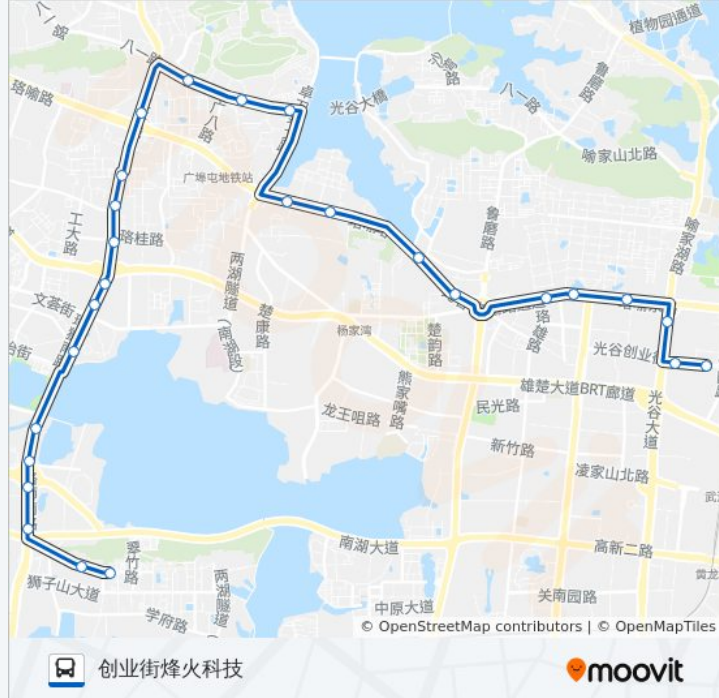

#### 方向: 创业街烽火科技

26 站

[查看时间表](#)

- 学院路狮子山
- 学院路周家湾
- 珞狮路壕沟
- 珞狮路澳新学院
- 珞狮路南湖山庄
- 珞狮路傅家咀
- 珞狮路北港村
- 珞狮路幸福村
- 珞狮路狮城名居
- 珞狮路马房山
- 珞狮路黄家湾
- 珞狮路武工大
- 珞狮路北段
- 八一路珞珈山
- 八一路东湖新村
- 八一路东湖村
- 珞喻路卓刀泉中学
- 珞喻路马家庄
- 珞喻路吴家湾
- 武珞路鲁巷
- 珞喻路湖北省中医院
- 珞喻路关山口

#### 公交591路的信息

方向: 创业街烽火科技

站点数量: 26

行车时间: 45 分

途经站点:

珞喻东路叶麻店  
 光谷大道竹林熊  
 创业街长飞光纤  
 创业街烽火科技

### 方向: 学院路狮子山

29 站  
[查看时间表](#)

- 创业街烽火科技
- 佳园路创业中心
- 佳园路珞喻路东路口
- 珞喻东路大黄村
- 珞喻东路叶麻店
- 珞喻路关山口
- 珞喻路湖北省中医院
- 珞喻路光谷广场
- 珞喻路邮科院
- 珞喻路吴家湾
- 珞喻路科技会展中心
- 珞喻路马家庄
- 珞喻路卓刀泉中学
- 八一路东湖村
- 八一路东湖新村
- 八一路珞珈山
- 珞狮路北段
- 珞狮路武工大

### 公交591路的信息

方向: 学院路狮子山  
 站点数量: 29  
 行车时间: 50 分  
 途经站点:

珞狮路黄家湾

珞狮路马房山

珞狮路狮城名居

珞狮路幸福村

珞狮路北港村

珞狮路傅家咀