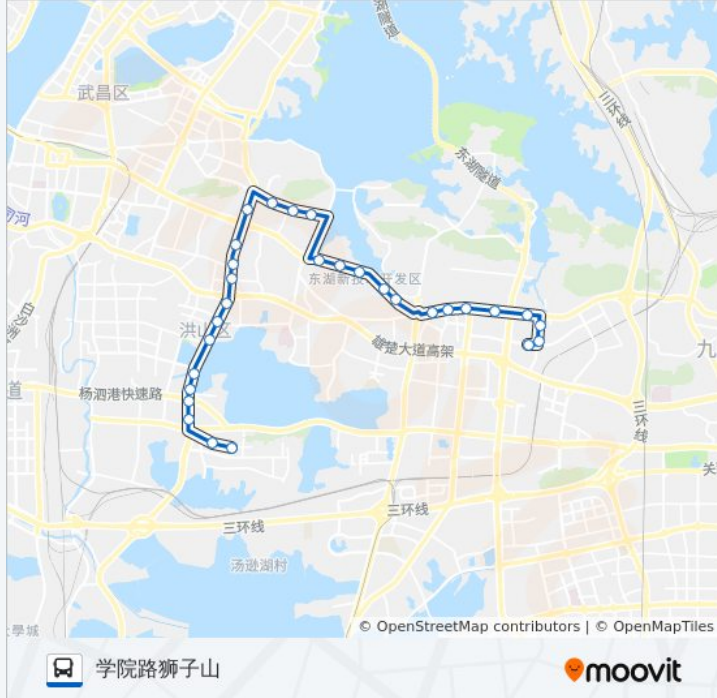

### 方向: 学院路狮子山

29 站  
[查看时间表](#)

- 创业街烽火科技
- 佳园路创业中心
- 佳园路珞喻路东路口
- 珞喻东路大黄村
- 珞喻东路叶麻店
- 珞喻路关山口
- 珞喻路湖北省中医院
- 珞喻路光谷广场
- 珞喻路邮科院
- 珞喻路吴家湾
- 珞喻路科技会展中心
- 珞喻路马家庄
- 珞喻路卓刀泉中学
- 八一路东湖村
- 八一路东湖新村
- 八一路珞珈山
- 珞狮路北段
- 珞狮路武工大

### 公交591路的时间表

往学院路狮子山方向的时间表

星期一	07:00 - 20:30
星期二	07:00 - 20:30
星期三	07:00 - 20:30
星期四	07:00 - 20:30
星期五	07:00 - 20:30
星期六	07:00 - 20:30
星期日	07:00 - 20:30

### 公交591路的信息

方向: 学院路狮子山  
 站点数量: 29  
 行车时间: 50 分  
 途经站点:

珞狮路黄家湾

珞狮路马房山

珞狮路狮城名居

珞狮路幸福村

珞狮路北港村

珞狮路傅家咀

珞狮路南湖山庄

珞狮路澳新学院

珞狮路壕沟

学院路周家湾

学院路狮子山

你可以在moovitapp.com下载公交591路的PDF时间表和线路图。使用[Moovit应用程序](#)查询武汉的实时公交、列车时刻表以及公共交通出行指南。

[关于Moovit](#) · [MaaS解决方案](#) · [城市列表](#) · [Moovit社区](#)

© 2023 Moovit - 版权所有