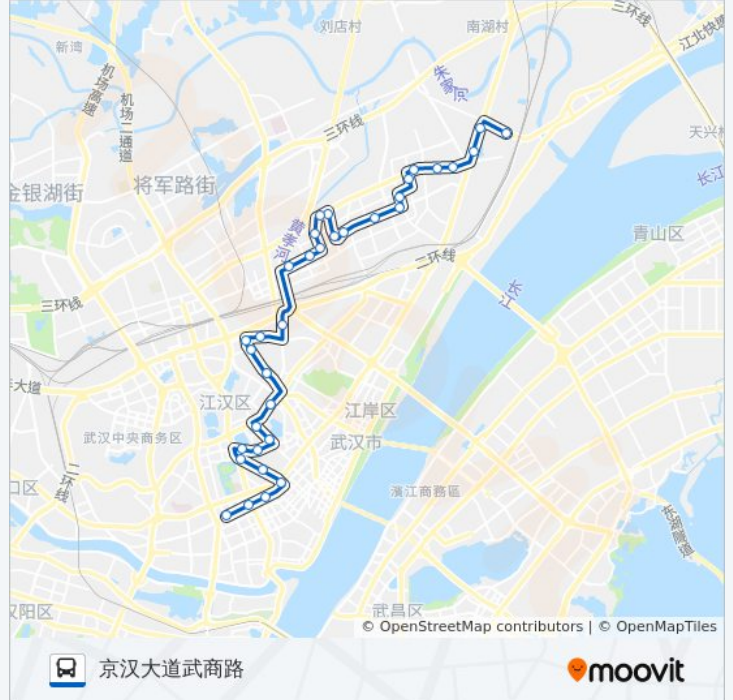

公交592路的信息

方向: 京汉大道武商路

站点数量: 34

行车时间: 51 分

途经站点:

- 三眼桥路花桥街
- 建设大道市图书馆
- 台北路鄂城墩
- 台北路鲩子湖
- 台北一路云林街
- 台北一路喷泉公园
- 江汉北路新华路口
- 江汉北路渣家路
- 江汉路地铁循礼门站
- 京汉大道前进一路
- 京汉大道友谊路
- 京汉大道武商路

方向: 堤边路游湖

36 站
[查看时间表](#)

- 京汉大道武商路
- 武展东路
- 解放大道新华路
- 江汉北路渣家路
- 江汉北路新华路口
- 台北一路喷泉公园
- 台北一路云林街
- 台北路鲩子湖
- 台北路鄂城墩
- 建设大道杂技厅
- 长江日报
- 香江路
- 香港路紫藤花园
- 三眼桥北路安友花园
- 三眼桥路海虹景
- 三眼桥路蔡家田
- 江大路蔡家田

公交592路的时间表
 往堤边路游湖方向的时间表

| | |
|-----|---------------|
| 星期一 | 06:00 - 22:00 |
| 星期二 | 06:00 - 22:00 |
| 星期三 | 06:00 - 22:00 |
| 星期四 | 06:00 - 22:00 |
| 星期五 | 06:00 - 22:00 |
| 星期六 | 06:00 - 22:00 |
| 星期日 | 06:00 - 22:00 |

公交592路的信息
方向: 堤边路游湖
站点数量: 36
行车时间: 49 分
途经站点:

江大路花桥二村

黄孝河路竹叶山

兴业路东方恒星园

兴业路东方社区

后湖四路兴业路口

后湖四路后湖南路口

后湖大道新春村