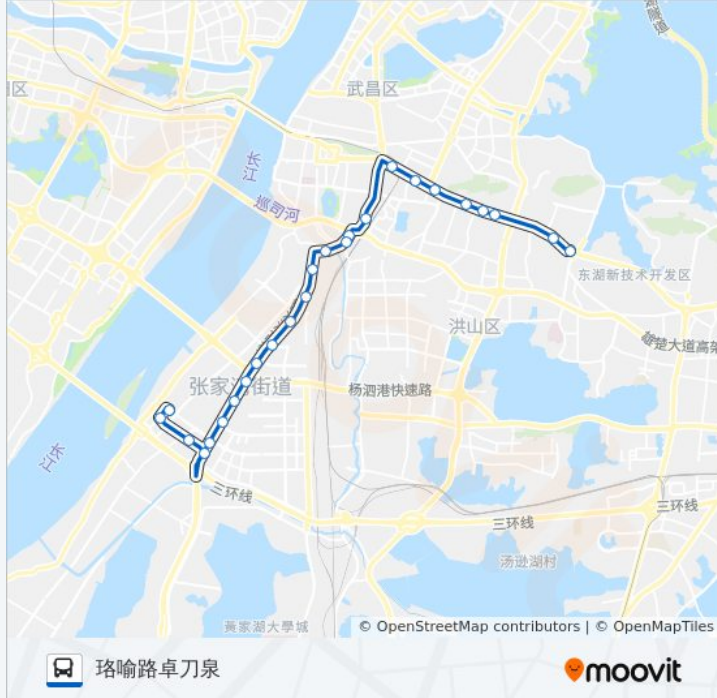

白沙洲大道烽火村

白沙洲大道江民路

白沙洲大道武泰闸

中山路栅栏口

中山路栅栏口

中山路武昌火车站

武珞路大东门

公交593路的时间表

往珞喻路卓刀泉方向的时间表

星期一	05:45 - 21:00
星期二	05:45 - 21:00
星期三	05:45 - 21:00
星期四	05:45 - 21:00
星期五	05:45 - 21:00
星期六	05:45 - 21:00
星期日	05:45 - 21:00

公交593路的信息

方向: 珞喻路卓刀泉

站点数量: 25

行车时间: 42 分

途经站点:

武珞路傅家坡客运站

武珞路丁字桥

武珞路宝通寺

武珞路街道口

武珞路街道口(招呼站)

珞喻路广埠屯

珞喻路卓刀泉

你可以在moovitapp.com下载公交593路的PDF时间表和线路图。使用[Moovit应用程序](#)查询武汉的实时公交、列车时刻表以及公共交通出行指南。

[关于Moovit](#) · [MaaS解决方案](#) · [城市列表](#) · [Moovit社区](#)

© 2023 Moovit - 版权所有

查看实时到站时间