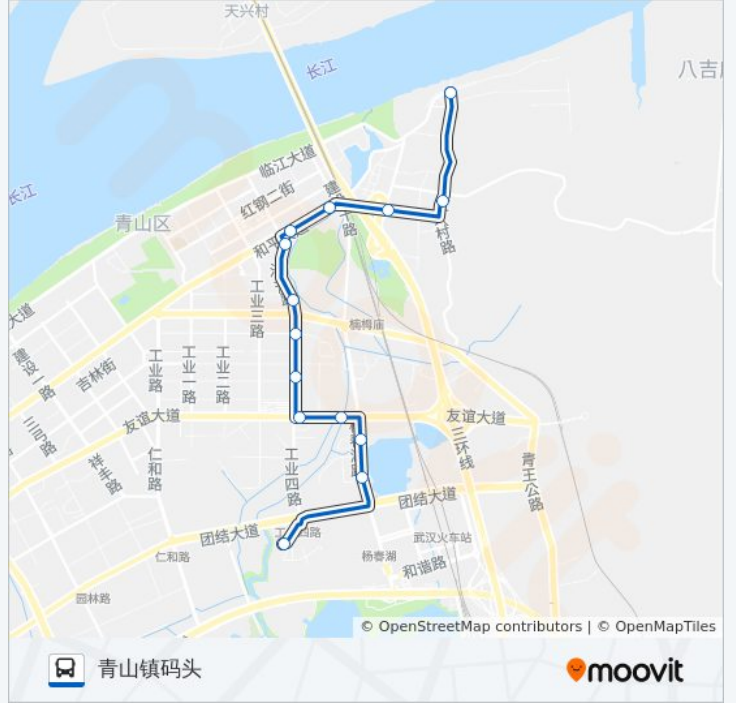

📍 594路

移民新村

以网页模式查看

公交594(移民新村)共有2条行车路线。工作日的服务时间为：

(1) 移民新村: 07:30 - 17:30 (2) 青山镇码头: 07:00 - 16:20

使用Moovit找到公交594路离你最近的站点，以及公交594路下车车的到站时间。

方向: 移民新村

13站

公交594路的信息

方向: 移民新村

站点数量: 13

行车时间: 23 分

途经站点:

方向: 青山镇码头

14 站

[查看时间表](#)

移民新村
 杨春湖路长山咀
 杨春湖路
 友谊大道北洋桥路
 友谊大道现代花园
 工业四路黄州街
 工业四路23街坊
 沿港路青山少年宫
 沿港路
 和平大道青山公园
 和平大道建设十路
 和平大道建设十一路
 临时站
 青山镇码头

公交594路的时间表

往青山镇码头方向的时间表

星期一	07:00 - 16:20
星期二	07:00 - 16:20
星期三	07:00 - 16:20
星期四	07:00 - 16:20
星期五	07:00 - 16:20
星期六	07:00 - 16:20
星期日	07:00 - 16:20

公交594路的信息

方向: 青山镇码头

站点数量: 14

行车时间: 19 分

途经站点:

你可以在moovitapp.com下载公交594路的PDF时间表和线路图。使用[Moovit应用程序](#)查询武汉的实时公交、列车时刻表以及公共交通出行指南。

[关于Moovit](#) · [MaaS解决方案](#) · [城市列表](#) · [Moovit社区](#)

© 2023 Moovit - 版权所有