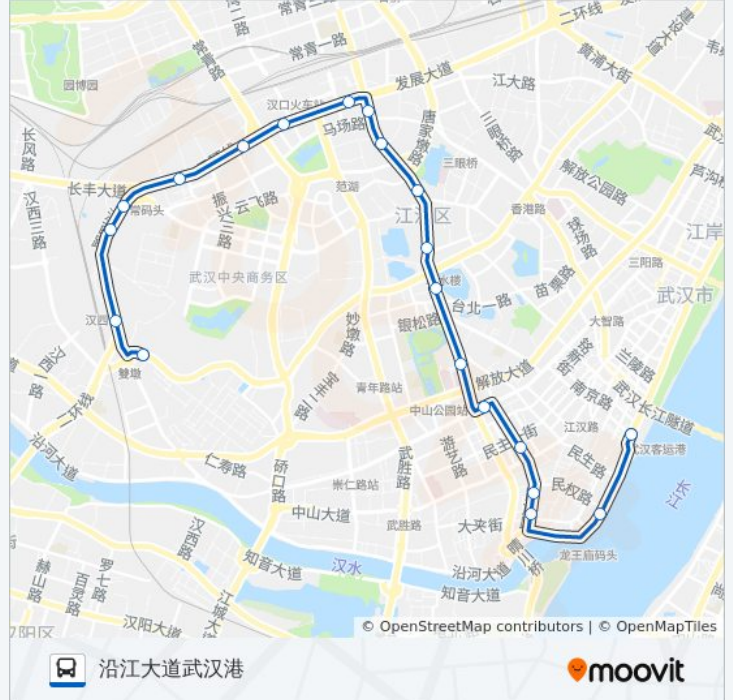

### 建设大道双墩

[以网页模式查看](#)

公交595((建设大道双墩))共有2条行车路线。工作日的服务时间为：

(1) 建设大道双墩: 06:35 - 21:50(2) 沿江大道武汉港: 05:45 - 21:00

使用Moovit找到公交595路离你最近的站点，以及公交595路下车班的到站时间。

## 方向: 沿江大道武汉港

20 站

[查看时间表](#)

- 建设大道双墩
- 汉西路下双墩
- 汉西路发展社区
- 汉西路常码头
- 发展大道复兴一村
- 发展大道复兴二村
- 汉口火车站
- 发展大道金墩街
- 新华路马场路
- 新华路万达
- 新华路马场角
- 新华路北湖
- 新华路取水楼
- 新华路协和医院
- 京汉大道前进一路
- 前进一路六渡桥
- 民族路三民路口
- 民族路集家嘴

## 公交595路的时间表

往沿江大道武汉港方向的时间表

星期一	05:45 - 21:00
星期二	05:45 - 21:00
星期三	05:45 - 21:00
星期四	05:45 - 21:00
星期五	05:45 - 21:00
星期六	05:45 - 21:00
星期日	05:45 - 21:00

## 公交595路的信息

方向: 沿江大道武汉港

站点数量: 20

行车时间: 35 分

途经站点:

沿江大道王家巷

沿江大道武汉港

你可以在moovitapp.com下载公交595路的PDF时间表和线路图。使用[Moovit应用程序](#)查询武汉的实时公交、列车时刻表以及公共交通出行指南。