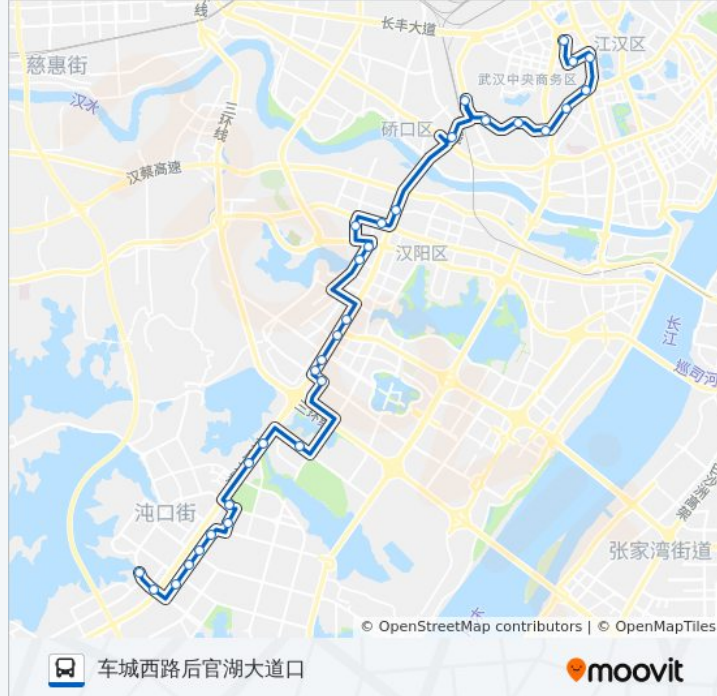

龙阳大道王家湾

龙阳大道郭茨口

公交597路的时间表

往泛海城市广场方向的时间表

星期一	06:00 - 21:30
星期二	06:00 - 21:30
星期三	06:00 - 21:30
星期四	06:00 - 21:30
星期五	06:00 - 21:30
星期六	06:00 - 21:30
星期日	06:00 - 21:30

公交597路的信息

方向: 泛海城市广场

站点数量: 30

公交597路的时间表

往车城西路后官湖大道口方向的时间表

星期一	06:00 - 22:00
星期二	06:00 - 22:00
星期三	06:00 - 22:00
星期四	06:00 - 22:00
星期五	06:00 - 22:00
星期六	06:00 - 22:00
星期日	06:00 - 22:00

公交597路的信息

方向: 车城西路后官湖大道口

站点数量: 31

行车时间: 56 分

途经站点:

龙阳大道客运中心

四新南路客运中心(临时站)

太子湖北路新民村(L临时站)

东风大道金色港湾

东风大道三角湖

车城北路体育中心

宁康路

创业路开发区一中

创业路沌阳大厦

创业路银城大厦

创业路吉祥国际

车城南路创业路

车城西路后官湖大道口

你可以在moovitapp.com下载公交597路的PDF时间表和线路图。使用[Moovit应用程序](#)查询武汉的实时公交、列车时刻表以及公共交通出行指南。

[关于Moovit](#) · [MaaS解决方案](#) · [城市列表](#) · [Moovit社区](#)

© 2023 Moovit - 版权所有