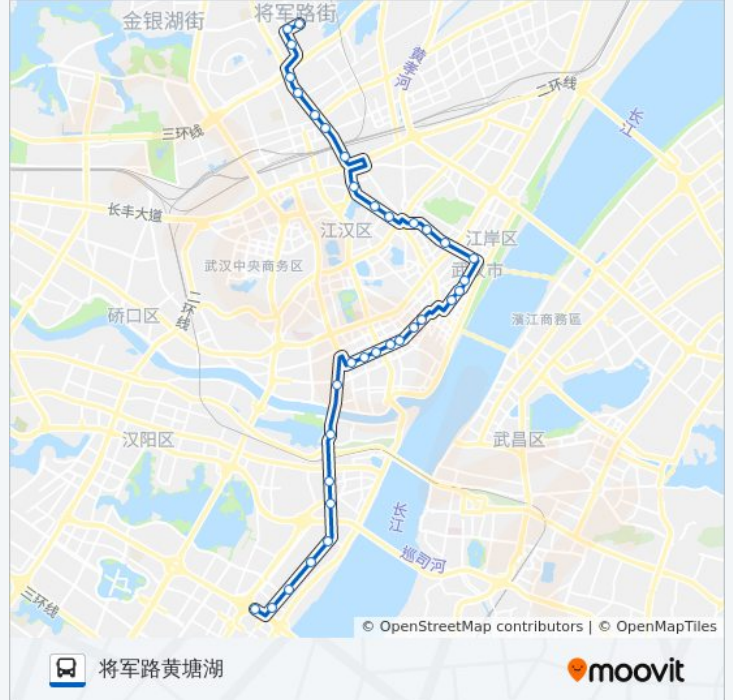

往将军路黄塘湖方向的时间表

星期一	06:00 - 21:30
星期二	06:00 - 21:30
星期三	06:00 - 21:30
星期四	06:00 - 21:30
星期五	06:00 - 21:30
星期六	06:00 - 21:30
星期日	06:00 - 21:30

公交598路的信息

方向: 将军路黄塘湖

站点数量: 34

行车时间: 56 分

途经站点:

澳门路开明路

香港路华氏百货

香港路紫藤花园

香港路十一医院

唐家墩路顶绣晶城

姑嫂树路市中心医院后湖院区

姑嫂树路杨汉湖

姑嫂树路长港路

姑李路张公堤

将军一路银杏街

将军路养殖场

将军路黄塘湖

方向: 汉新大道公交停车场

37 站

[查看时间表](#)

将军路黄塘湖

将军路养殖场