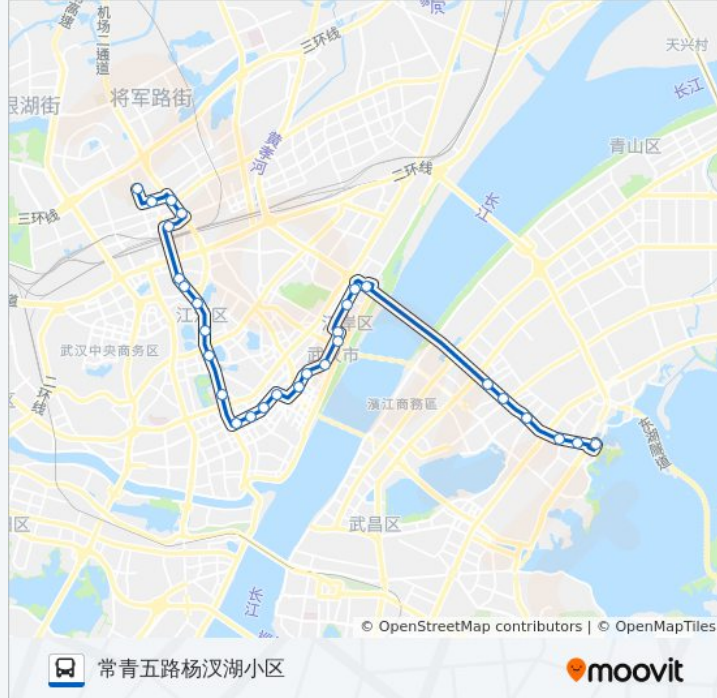

### 方向: 常青五路杨汊湖小区

29 站

[查看时间表](#)

- 梨园广场
- 徐东大街东湖中学
- 徐东大街省电大厦
- 徐东大街汪家墩
- 徐东大街徐东村
- 徐东大街徐东一路
- 黄浦大街分金街
- 中山大道长江二桥
- 中山大道芦沟桥路
- 五福路
- 胜利街三阳路
- 胜利街一元路
- 中山大道黄兴路
- 中山大道合作路口
- 铭新街南京路
- 江汉四路
- 自治街前进四路
- 自治街友谊路
- 新华路协和医院
- 新华路取水楼
- 新华路北湖
- 新华路马场角

### 公交601路的信息

方向: 常青五路杨汊湖小区

站点数量: 29

行车时间: 47 分

途经站点:

新华路万达

新华路马场路

常青一路双华路

姑嫂树路市中心医院后湖院区

姑嫂树路杨汊湖

常青五路姑嫂树路口

常青五路杨汊湖小区

### 方向: 梨园广场

27 站

[查看时间表](#)

常青五路杨汊湖小区

常青五路姑嫂树路口

姑嫂树路杨汊湖

姑嫂树路市中心医院后湖院区

姑嫂树路石桥