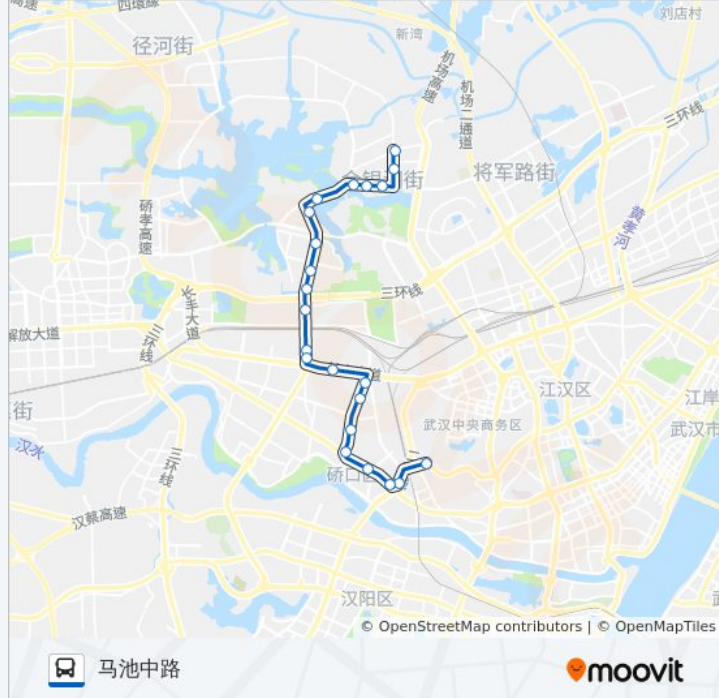

星期一	06:20 - 19:00
星期二	06:20 - 19:00
星期三	06:20 - 19:00
星期四	06:20 - 19:00
星期五	06:20 - 19:00
星期六	06:20 - 19:00
星期日	06:20 - 19:00

公交602路的信息

方向: 马池中路

站点数量: 22

行车时间: 40 分

途经站点:

马池路睿升学校

马池路金银湖管委会

环湖中路

马池中路

你可以在moovitapp.com下载公交602路的PDF时间表和线路图。使用[Moovit应用程序](#)查询武汉的实时公交、列车时刻表以及公共交通出行指南。

[关于Moovit](#) · [MaaS解决方案](#) · [城市列表](#) · [Moovit社区](#)

© 2023 Moovit - 版权所有

查看实时到站时间