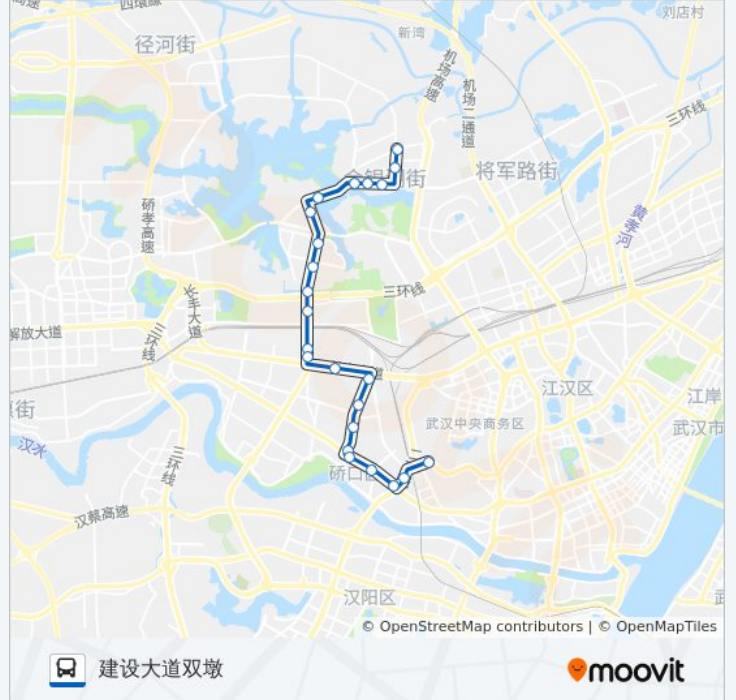

[查看时间表](#)

- 马池中路
- 环湖中路
- 马池路金银湖管委会
- 马池路睿升学校
- 马池路环湖路口
- 联通路
- 金银湖路三江航天
- 金银湖路金银湖南二路
- 金银湖路金盛国际家居
- 古田二路翠堤春晓
- 古田二路三环线口
- 古田二路长风路
- 古田二路都市工业园
- 长丰大道丰华园小区
- 古田四路天泽一方
- 古田四路桥口区法院
- 古田四路轻机厂
- 古田四路解放大道口
- 解放大道古田四路(招呼站)
- 解放大道汉西一路
- 解放大道宗关
- 建设大道新合村

公交602路的时间表

往建设大道双墩方向的时间表

星期一	07:00 - 19:40
星期二	07:00 - 19:40
星期三	07:00 - 19:40
星期四	07:00 - 19:40
星期五	07:00 - 19:40
星期六	07:00 - 19:40
星期日	07:00 - 19:40

公交602路的信息

方向: 建设大道双墩

站点数量: 23

行车时间: 40 分

途经站点:

建设大道双墩

方向: 马池中路

22 站

[查看时间表](#)

建设大道双墩

建设大道新合村

解放大道宗关

解放大道汉西一路