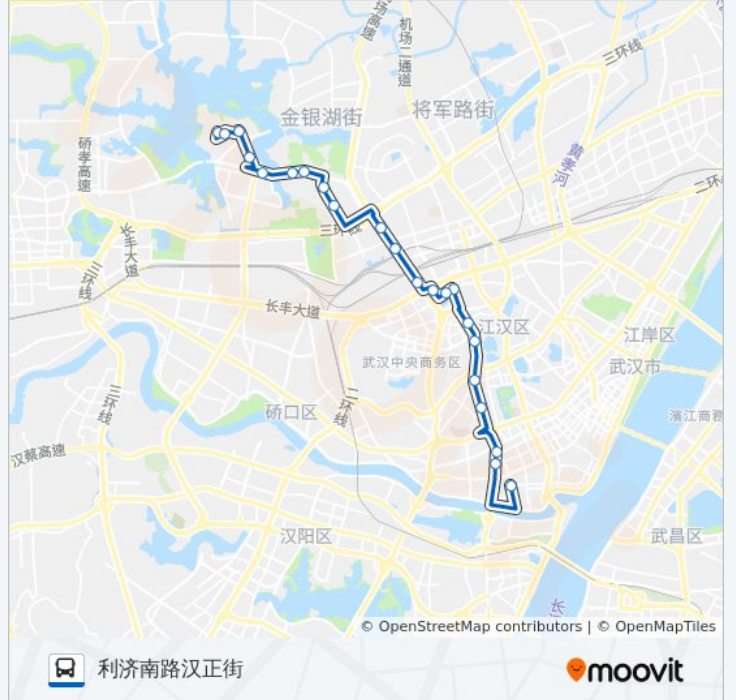

公交603((利济南路汉正街))共有2条行车路线。工作日的服务时间为：

(1) 利济南路汉正街: 06:00 - 21:00(2) 金珠港湾二期: 06:30 - 21:40

使用Moovit找到公交603路离你最近的站点，以及公交603路下车的到站时间。

方向: 利济南路汉正街

22 站

[查看时间表](#)

- 金珠港湾二期
- 碧海花园二号门
- 碧海花园
- 金银湖路三江航天
- 金山大道万科银桥
- 金山大道银湖翡翠
- 金山大道会议中心
- 金南一路卧龙丽景湾
- 金南一路金银湖新村
- 长港路民航新村
- 常青路常青公园
- 常青路贺家墩
- 后襄河一路发展大道口
- 后襄河北路
- 后襄河北路
- 青年路范湖
- 青年路机场河
- 青年路雪松路
- 青年路地铁青年路站
- 武胜路京汉大道口
- 武胜路武胜西街
- 利济南路汉正街

公交603路的时间表

往利济南路汉正街方向的时间表

星期一	06:00 - 21:00
星期二	06:00 - 21:00
星期三	06:00 - 21:00
星期四	06:00 - 21:00
星期五	06:00 - 21:00
星期六	06:00 - 21:00
星期日	06:00 - 21:00

公交603路的信息

方向: 利济南路汉正街

站点数量: 22

行车时间: 37 分

途经站点:

方向: 金珠港湾二期

20 站

[查看时间表](#)

利济南路汉正街

利济北路

青年路航空路

青年路雪松路

青年路机场河

公交603路的信息

方向: 金珠港湾二期

站点数量: 20

行车时间: 35 分

途经站点:

碧海花园二号门

金珠港湾二期

你可以在moovitapp.com下载公交603路的PDF时间表和线路图。使用[Moovit应用程序](#)查询武汉的实时公交、列车时刻表以及公共交通出行指南。