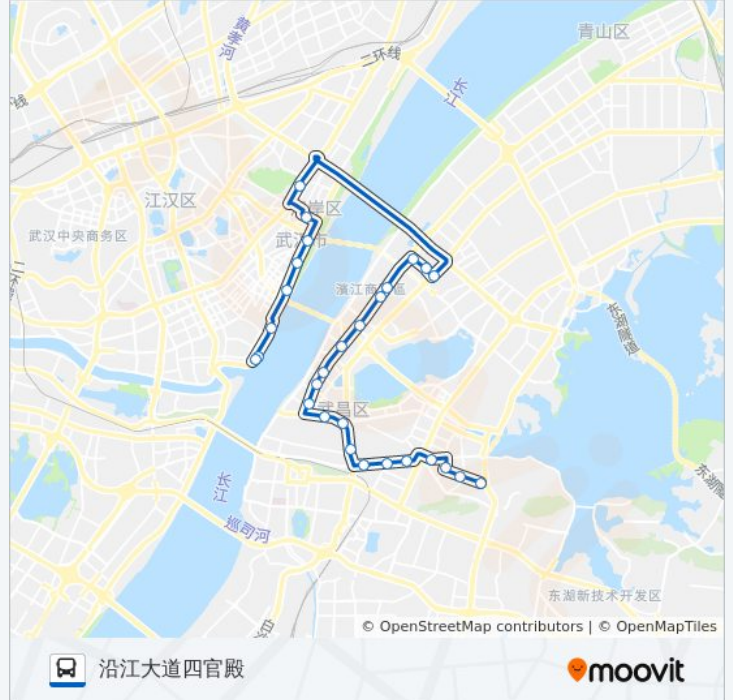

公交606路的信息

方向: 沿江大道四官殿

站点数量: 28

行车时间: 47 分

途经站点:

沿江大道三阳路

沿江大道粤汉码头

沿江大道兰陵路

沿江大道武汉关

沿江大道王家巷

沿江大道四官殿

方向: 洪山侧路茶港小区

29 站

[查看时间表](#)

沿江大道四官殿

沿江大道王家巷

沿江大道武汉港

沿江大道兰陵路

沿江大道粤汉码头

沿江大道三阳路

胜利街六合路

胜利街张自忠路

中山大道芦沟桥路

芦沟桥路永清街