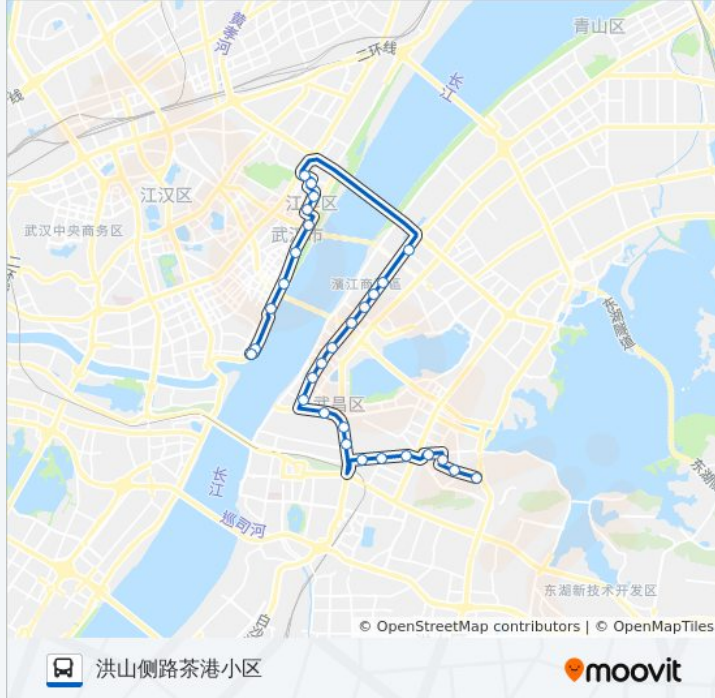

公交606路的信息

方向: 沿江大道四官殿

站点数量: 28

行车时间: 47 分

途经站点:

沿江大道三阳路

沿江大道粤汉码头

沿江大道兰陵路

公交606路的时间表

往洪山侧路茶港小区方向的时间表

星期一	05:40 - 21:30
星期二	05:40 - 21:30
星期三	05:40 - 21:30
星期四	05:40 - 21:30
星期五	05:40 - 21:30
星期六	05:40 - 21:30
星期日	05:40 - 21:30

公交606路的信息

方向: 洪山侧路茶港小区

站点数量: 29

行车时间: 45 分

途经站点:

和平大道沙湖苑路

中山路凤凰山

中山路螃蟹岬

中山路小东门

民主路小东门

民主路何家垅

民主路洪山体育馆

洪山路

东一路洪山路口

洪山侧路东三路

洪山侧路茶港小区

你可以在moovitapp.com下载公交606路的PDF时间表和线路图。使用[Moovit应用程序](#)查询武汉的实时公交、列车时刻表以及公共交通出行指南。

[关于Moovit](#) · [MaaS解决方案](#) · [城市列表](#) · [Moovit社区](#)

© 2023 Moovit - 版权所有

查看实时到站时间