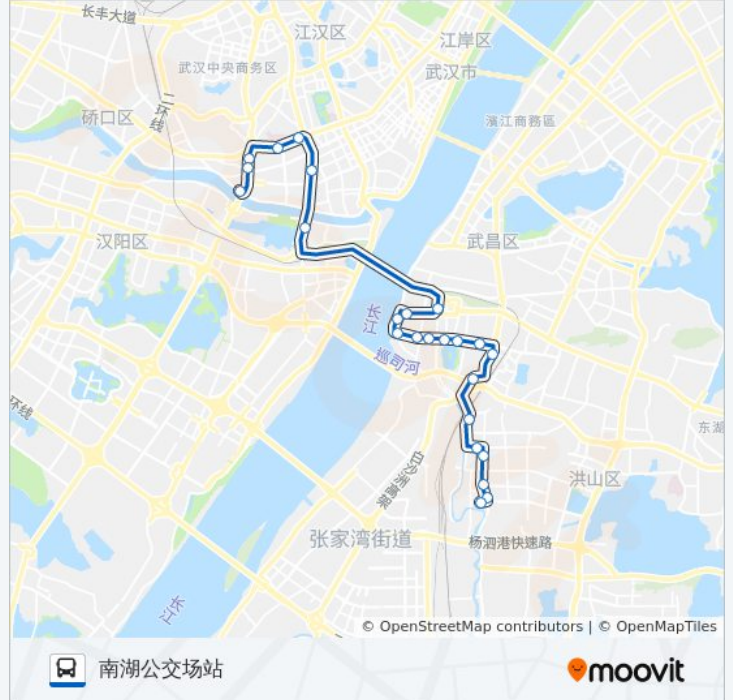

方向: 南湖公交场站

站点数量: 24

行车时间: 40 分

途经站点:

恒安路新千家街

南湖公交场站

方向: 沿河大道桥口码头

23 站

[查看时间表](#)

南湖公交场站

恒安路新千家街

恒安路富安街

恒安路雅安街

雅安街平安路

平安路雅安街

瑞安街中央花园

鹦鹉大道古琴台

武胜路家乐福

武胜路泰合广场

公交609路的时间表

往沿河大道桥口码头方向的时间表

星期一	06:00 - 21:00
星期二	06:00 - 21:00
星期三	06:00 - 21:00
星期四	06:00 - 21:00
星期五	06:00 - 21:00
星期六	06:00 - 21:00
星期日	06:00 - 21:00

公交609路的信息

方向: 沿河大道桥口码头

站点数量: 23

行车时间: 38 分

途经站点:

解放大道航空路

解放大道同济医院

桥口路体育广场

桥口路京汉大道口

沿河大道桥口码头