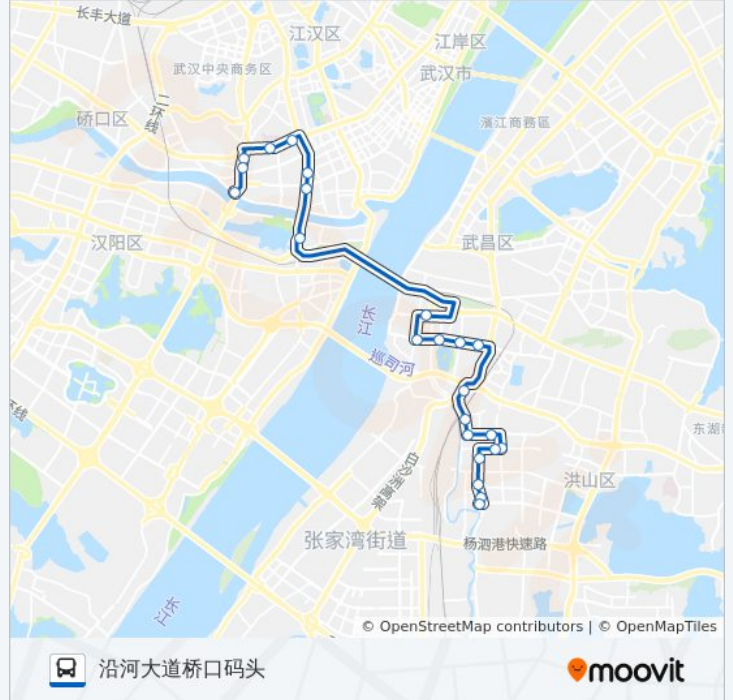

鹦鹉大道古琴台

武胜路家乐福

武胜路泰合广场

公交609路的时间表

往沿河大道桥口码头方向的时间表

星期一	06:00 - 21:00
星期二	06:00 - 21:00
星期三	06:00 - 21:00
星期四	06:00 - 21:00
星期五	06:00 - 21:00
星期六	06:00 - 21:00
星期日	06:00 - 21:00

公交609路的信息

方向: 沿河大道桥口码头

站点数量: 23

行车时间: 38 分

途经站点:

解放大道航空路

解放大道同济医院

桥口路体育广场

桥口路京汉大道口

沿河大道桥口码头