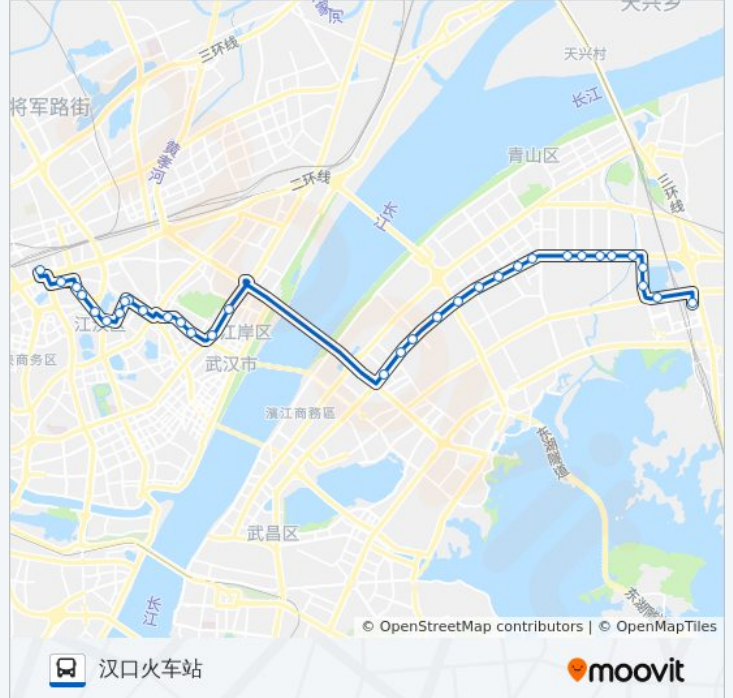

公交610路的时间表

往汉口火车站方向的时间表

星期一	06:00 - 22:00
星期二	06:00 - 22:00
星期三	06:00 - 22:00
星期四	06:00 - 22:00
星期五	06:00 - 22:00
星期六	06:00 - 22:00
星期日	06:00 - 22:00

公交610路的信息

方向: 汉口火车站
 站点数量: 33
 行车时间: 50 分
 途经站点:

友谊大道才茂街

招呼站

天门墩路香江新村

长江日报路新华路口

新华路马场角

新华路万达

新华路马场路

马场路福利路

汉口火车站