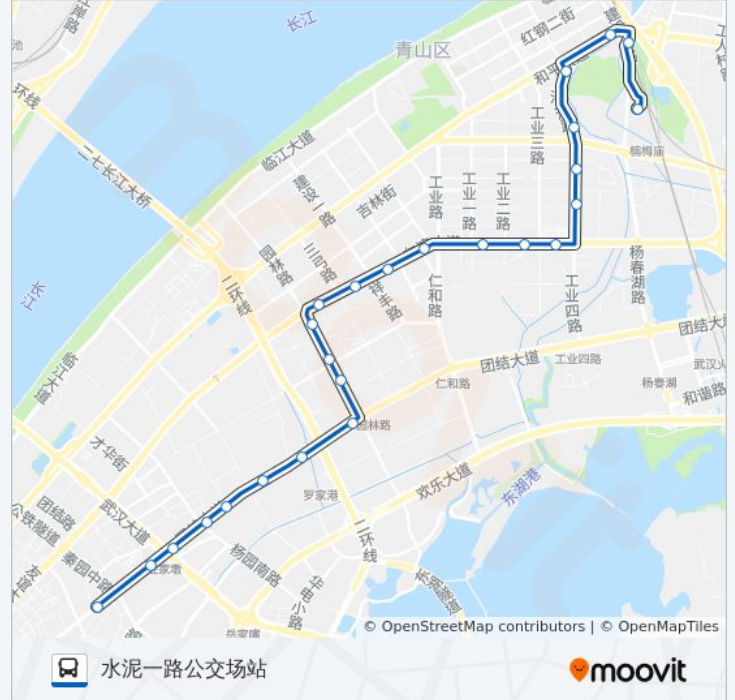

公交616((团结大道油料社区))共有2条行车路线。工作日的服务时间为：  
(1) 团结大道油料社区: 06:30 - 20:00(2) 水泥一路公交场站: 07:10 - 20:40  
使用Moovit找到公交616路离你最近的站点，以及公交616路下车班的到站时间。

## 公交616路的时间表

往水泥一路公交场站方向的时间表

星期一	07:10 - 20:40
星期二	07:10 - 20:40
星期三	07:10 - 20:40
星期四	07:10 - 20:40
星期五	07:10 - 20:40
星期六	07:10 - 20:40
星期日	07:10 - 20:40

## 公交616路的信息

方向: 水泥一路公交场站

站点数量: 25

行车时间: 40 分

途经站点:

工业四路黄州街

工业四路23街坊

沿港路青山少年宫

沿港路

和平大道建设十路

建设十路和平大道口

水泥一路公交场站

你可以在moovitapp.com下载公交616路的PDF时间表和线路图。使用[Moovit应用程序](#)查询武汉的实时公交、列车时刻表以及公共交通出行指南。

[关于Moovit](#) · [MaaS解决方案](#) · [城市列表](#) · [Moovit社区](#)

© 2023 Moovit - 版权所有