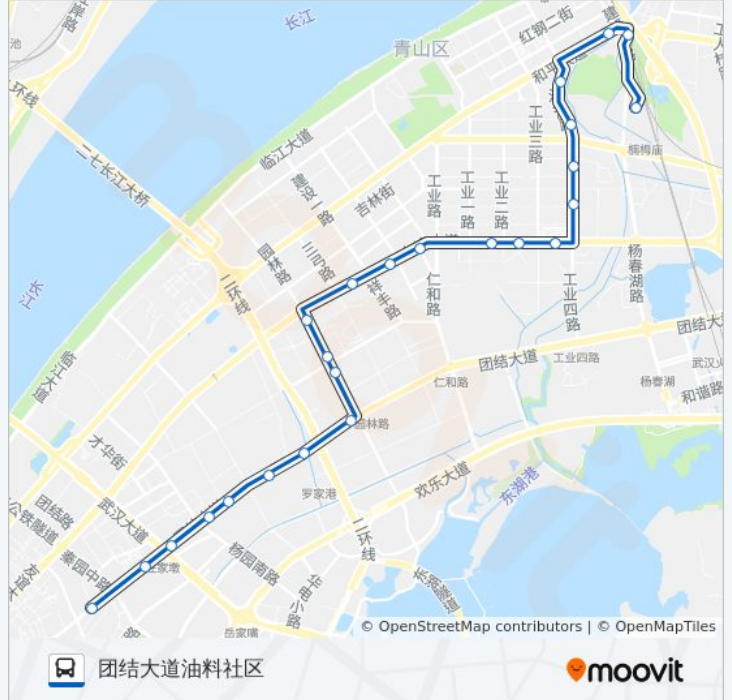

#### 方向: 团结大道油料社区

24 站

[查看时间表](#)

- 水泥一路公交场站
- 水泥一路和平大道口
- 和平大道建设十路
- 沿港路
- 沿港路青山少年宫
- 工业四路23街坊
- 工业四路黄州街
- 友谊大道东方红村
- 友谊大道青山客运站
- 友谊大道112街坊
- 友谊大道大洲村
- 友谊大道钢洲花园
- 友谊大道钢花新村
- 园林路钢都花园
- 园林路瑞丰路
- 园林路武丰村
- 团结大道地铁园林路站
- 团结大道罗家港
- 团结大道爱家国际
- 团结大道汪家墩变电站
- 团结大道二郎庙
- 团结大道公交停车场

#### 公交616路的信息

方向: 团结大道油料社区

站点数量: 24

行车时间: 40 分

途经站点:

团结大道沙湖边

团结大道油料社区

## 方向: 水泥一路公交场站

25 站

[查看时间表](#)

团结大道油料社区

团结大道沙湖边

团结大道公交停车场

团结大道二郎庙

团结大道汪家墩变电站

## 公交616路的信息

方向: 水泥一路公交场站

站点数量: 25

行车时间: 40 分

途经站点:

工业四路黄州街

工业四路23街坊

沿港路青山少年宫