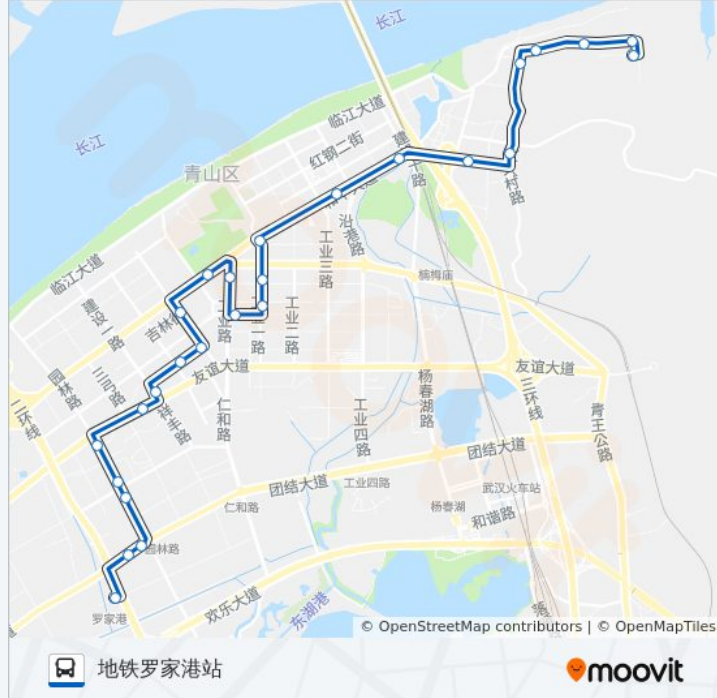

[查看时间表](#)

- 船厂村
- 长青路向阳路
- 长青路石化村
- 长青路青山镇
- 工人村路钢谷
- 工人村路
- 和平大道建设十一路
- 和平大道建设十路
- 和平大道红钢城
- 建设五路冶金一街
- 工业一路鄂州街
- 工业一路南干渠公园
- 随州街工业路口
- 工业路鄂州街
- 和平大道八大家
- 建设三路43街坊
- 辽宁街117街
- 辽宁街钢花商场
- 建设一路121街
- 友谊大道钢花新村
- 园林路钢都花园
- 园林路瑞丰路

公交617路的时间表

往地铁罗家港站方向的时间表

星期一	06:00 - 20:40
星期二	06:00 - 20:40
星期三	06:00 - 20:40
星期四	06:00 - 20:40
星期五	06:00 - 20:40
星期六	06:00 - 20:40
星期日	06:00 - 20:40

公交617路的信息

方向: 地铁罗家港站

站点数量: 26

行车时间: 39 分

途经站点:

园林路武丰村

团结大道地铁园林路站

团结大道盛世家园

地铁罗家港站

方向: 船厂村

26 站

[查看时间表](#)

地铁罗家港站

建设五路冶金一街

公交617路的时间表

往船厂村方向的时间表

星期一	06:45 - 21:30
星期二	06:45 - 21:30
星期三	06:45 - 21:30
星期四	06:45 - 21:30
星期五	06:45 - 21:30
星期六	06:45 - 21:30
星期日	06:45 - 21:30

公交617路的信息

方向: 船厂村

站点数量: 26

行车时间: 37 分