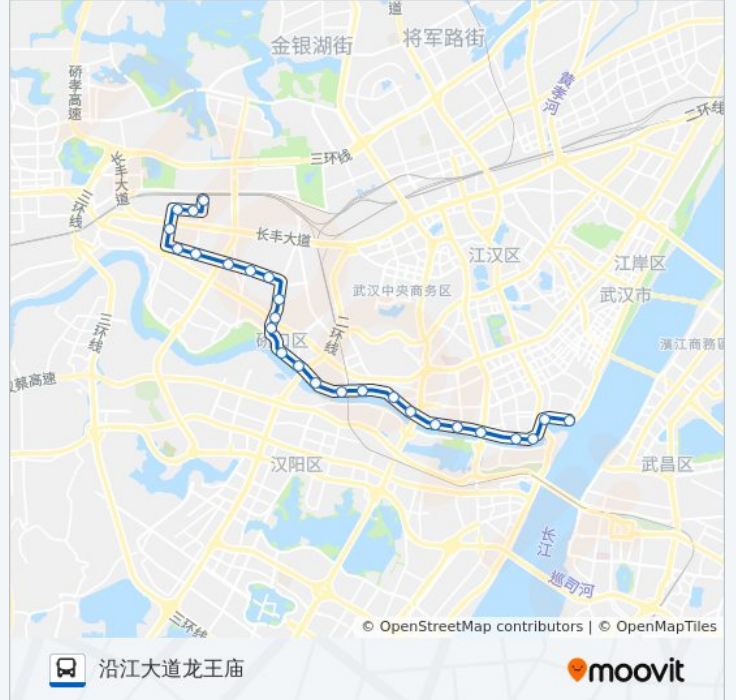

公交619路的时间表

往沿江大道龙王庙方向的时间表

星期一	06:00 - 18:00
星期二	06:00 - 18:00
星期三	06:00 - 18:00
星期四	06:00 - 18:00
星期五	06:00 - 18:00
星期六	06:00 - 18:00
星期日	06:00 - 18:00

公交619路的信息

方向: 沿江大道龙王庙
 站点数量: 26
 行车时间: 45 分
 途经站点:

沿河大道桥口码头

沿河大道福茂巷

沿河大道崇仁路

沿河大道江汉桥

沿河大道利济南路

沿河大道永宁巷

沿河大道集家嘴

沿江大道龙王庙

你可以在moovitapp.com下载公交619路的PDF时间表和线路图。使用[Moovit应用程序](#)查询武汉的实时公交、列车时刻表以及公共交通出行指南。