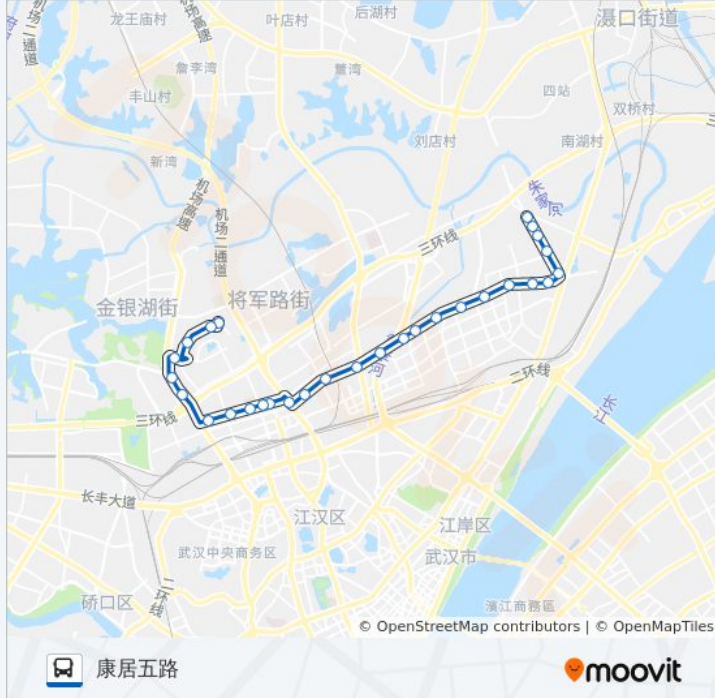

[查看时间表](#)

- 汉黄路岱家山
- 汉黄路汽阀社区
- 临时站
- 汉黄路十大家
- 汉黄路新荣村
- 后湖大道新荣村客运站
- 后湖大道十大家村
- 后湖大道汉铁高中
- 后湖大道百步亭花园路
- 后湖大道汉口城市广场
- 后湖大道淌湖三村
- 后湖大道新春村
- 后湖大道世纪家园
- 后湖大道体育中心
- 后湖大道体育路
- 后湖大道牛皮岭
- 后湖大道汉口花园
- 姑嫂树路杨汉湖
- 常青五路姑嫂树路口
- 常青五路杨汉湖小区
- 常青五路新湾四路
- 常青五路新湾二路

公交620路的时间表

往康居五路方向的时间表

星期一	06:00 - 20:30
星期二	06:00 - 20:30
星期三	06:00 - 20:30
星期四	06:00 - 20:30
星期五	06:00 - 20:30
星期六	06:00 - 20:30
星期日	06:00 - 20:30

公交620路的信息

方向: 康居五路

站点数量: 29

行车时间: 46 分

途经站点:

常青五路新湾一路
 常青北路花园一村
 常青北路花园新村
 花园中路花园九村
 学府北路花园游泳池
 学府北路康居四路
 康居五路

方向: 汉黄路岱家山

30 站
[查看时间表](#)

康居五路
 学府北路康居四路
 学府北路花园游泳池
 花园中路花园九村
 常青北路花园新村
 常青北路花园一村
 长港路民航新村
 常青三路新湾一路
 新湾二路地铁长港路站
 常青五路新湾四路
 常青五路杨汊湖小区
 常青五路姑嫂树路口
 姑嫂树路杨汊湖
 后湖大道汉口花园
 后湖大道牛皮岭
 后湖大道体育路
 后湖大道体育中心
 后湖大道世纪家园

公交620路的时间表

往汉黄路岱家山方向的时间表

星期一	06:00 - 20:30
星期二	06:00 - 20:30
星期三	06:00 - 20:30
星期四	06:00 - 20:30
星期五	06:00 - 20:30
星期六	06:00 - 20:30
星期日	06:00 - 20:30

公交620路的信息

方向: 汉黄路岱家山
 站点数量: 30
 行车时间: 45 分
 途经站点:

后湖大道新春村