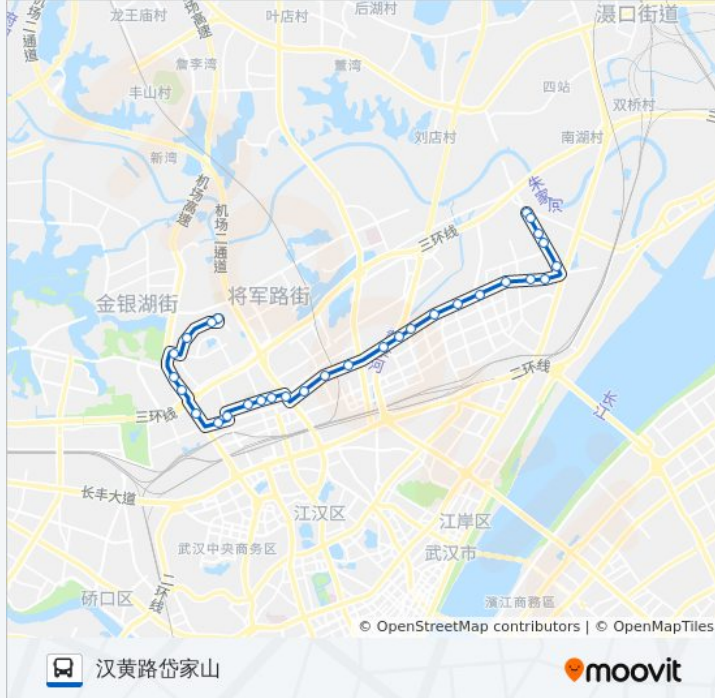

公交620路的时间表

往汉黄路岱家山方向的时间表

星期一	06:00 - 20:30
星期二	06:00 - 20:30
星期三	06:00 - 20:30
星期四	06:00 - 20:30
星期五	06:00 - 20:30
星期六	06:00 - 20:30
星期日	06:00 - 20:30

公交620路的信息

方向: 汉黄路岱家山
 站点数量: 30
 行车时间: 45 分
 途经站点:

后湖大道新春村

后湖大道淌湖三村

后湖大道汉口城市广场

后湖大道百步亭花园路

后湖大道汉铁高中

后湖大道十大家村

后湖大道新荣村客运站

汉黄路新荣村

汉黄路十大家

汉黄路(临时站)

汉黄路汽阀社区

汉黄路岱家山

你可以在moovitapp.com下载公交620路的PDF时间表和线路图。使用[Moovit应用程序](#)查询武汉的实时公交、列车时刻表以及公共交通出行指南。

[关于Moovit](#) · [MaaS解决方案](#) · [城市列表](#) · [Moovit社区](#)

© 2023 Moovit - 版权所有

查看实时到站时间