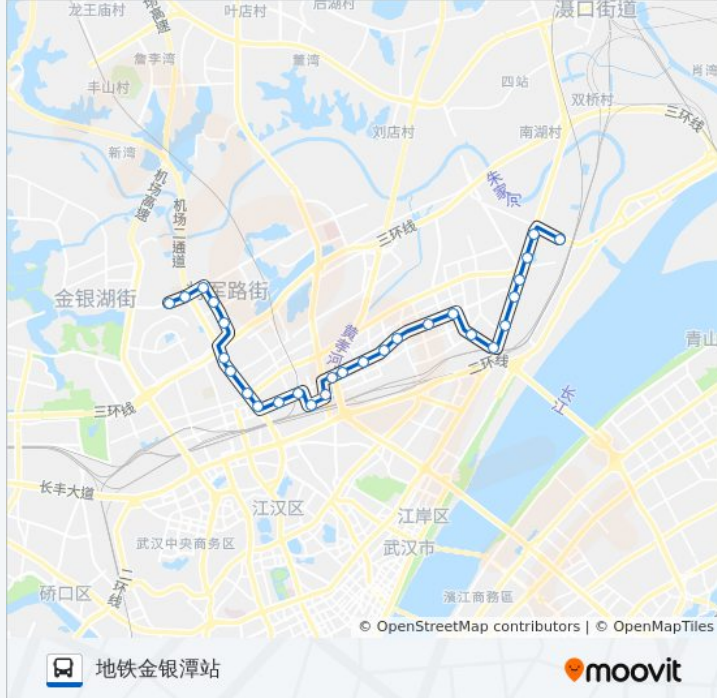

[查看时间表](#)

- 堤边路游湖
- 解放大道堤角
- 解放大道堤角公园
- 解放大道新荣村
- 解放大道佳园小区
- 解放大道丹水池
- 百步亭花园路解放大道口
- 百步亭花园路温馨苑
- 兴业路怡康苑
- 兴业路怡康路
- 兴业路淌湖村
- 兴业路淌湖二村
- 兴业路东方社区
- 兴业路东方恒星园
- 兴业路日月星辰小区
- 中一路隧道口
- 石桥一路文博路口
- 兴业路石桥路
- 兴业路管材市场
- 姑嫂树路市中心医院后湖院区
- 姑嫂树路杨汊湖
- 姑嫂树路长港路

姑李路张公堤

将军一路银杏街

将军一路

金银潭大道将军一路

金银潭大道姑李路

金银潭大道地铁金银潭站

方向: 堤边路游湖

28 站

[查看时间表](#)

金银潭大道地铁金银潭站

金银潭大道姑李路

金银潭大道将军一路

将军一路

将军一路银杏街

姑李路张公堤

姑嫂树路长港路

站点数量: 28

行车时间: 46 分

途经站点:

兴业路怡康路

兴业路怡康苑

百步亭花园路温馨苑

百步亭花园路解放大道口

解放大道丹水池