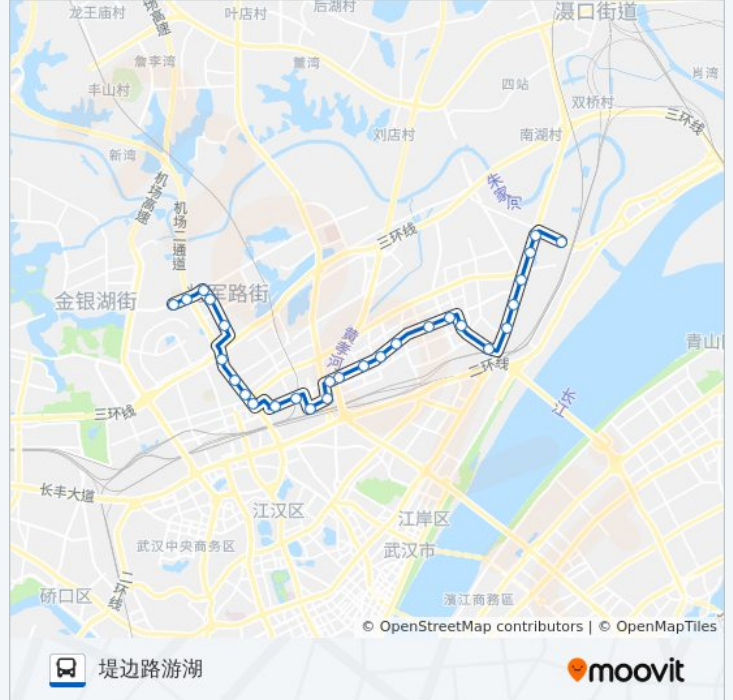

兴业路东方社区

兴业路淌湖二村

兴业路淌湖村

公交623路的时间表

往堤边路游湖方向的时间表

星期一	06:00 - 21:00
星期二	06:00 - 21:00
星期三	06:00 - 21:00
星期四	06:00 - 21:00
星期五	06:00 - 21:00
星期六	06:00 - 21:00
星期日	06:00 - 21:00

公交623路的信息

方向: 堤边路游湖

站点数量: 28

行车时间: 46 分

途经站点:

兴业路怡康路

兴业路怡康苑

百步亭花园路温馨苑

百步亭花园路解放大道口

解放大道丹水池

解放大道佳园小区

解放大道新荣村

解放大道堤角公园

解放大道堤角

堤边路游湖

你可以在moovitapp.com下载公交623路的PDF时间表和线路图。使用[Moovit应用程序](#)查询武汉的实时公交、列车时刻表以及公共交通出行指南。

[关于Moovit](#) · [MaaS解决方案](#) · [城市列表](#) · [Moovit社区](#)

© 2023 Moovit - 版权所有