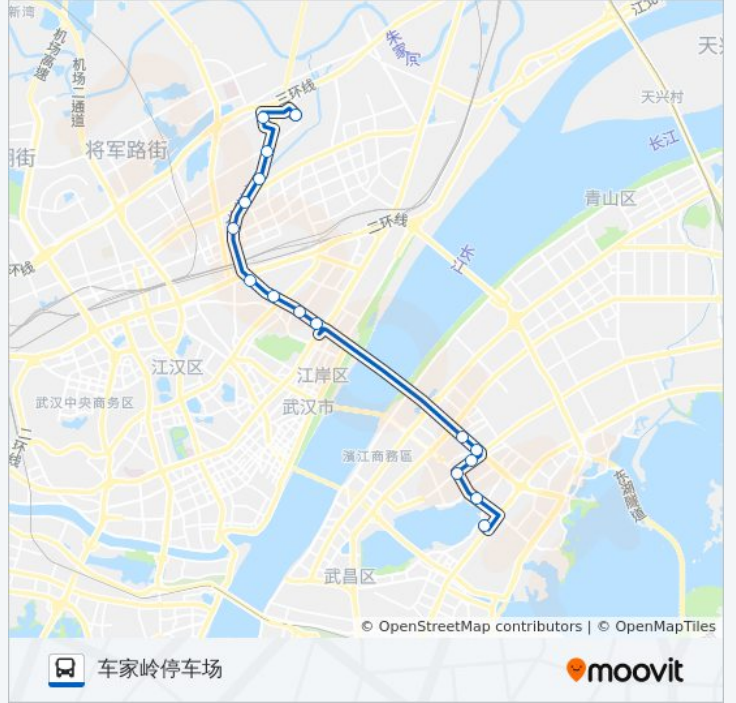

## 方向: 车家岭停车场

16 站

[查看时间表](#)

- 中环商贸城
- 健身路市民之家
- 金桥大道绿色新都
- 金桥大道世纪家园
- 金桥大道老年大学
- 金桥大道紫竹园
- 黄浦大街发展大道
- 黄浦大街雷院
- 黄浦大街工农兵路
- 黄浦大街一六一医院
- 徐东大街徐东一路
- 徐东大街徐东村
- 团结大道沙湖边
- 秦园东路沙湖湾
- 秦园东路沙湖公园
- 车家岭停车场

## 公交627路的时间表

往车家岭停车场方向的时间表

星期一	06:00 - 21:00
星期二	06:00 - 21:00
星期三	06:00 - 21:00
星期四	06:00 - 21:00
星期五	06:00 - 21:00
星期六	06:00 - 21:00
星期日	06:00 - 21:00

## 公交627路的信息

方向: 车家岭停车场

站点数量: 16

行车时间: 33 分

途经站点:

你可以在moovitapp.com下载公交627路的PDF时间表和线路图。使用[Moovit应用程序](#)查询武汉的实时公交、列车时刻表以及公共交通出行指南。

[关于Moovit](#) · [MaaS解决方案](#) · [城市列表](#) · [Moovit社区](#)

© 2023 Moovit - 版权所有