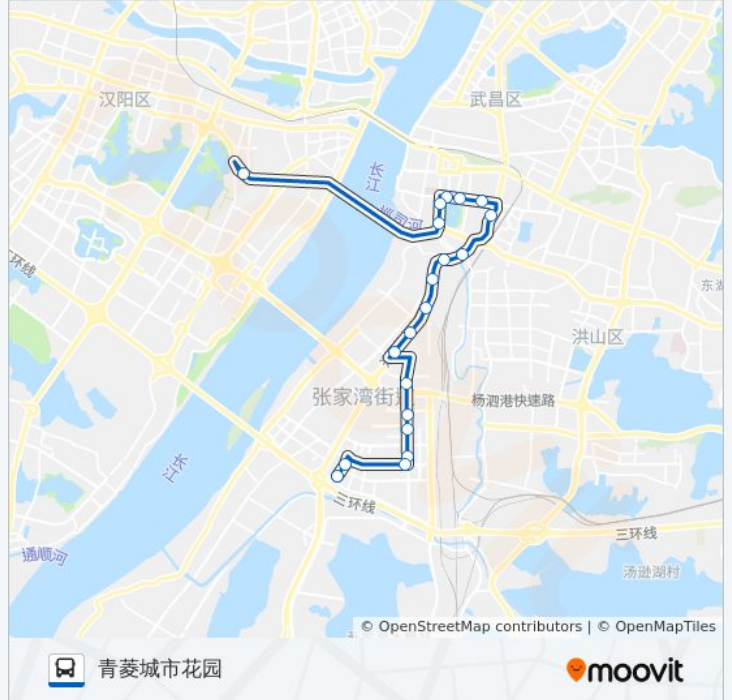

[查看时间表](#)

- 马鹦路邓甲村(临时站)
- 复兴路津水路
- 复兴路水陆街
- 张之洞路复兴路
- 张之洞路首义路
- 张之洞路千家街
- 武昌火车站公交场站
- 中山路栅栏口
- 白沙洲大道武泰闸
- 白沙洲大道江民路
- 白沙洲大道烽火村
- 白沙洲大道余家湾
- 白沙洲大道乔木湾
- 烽胜路复地悦城
- 烽胜路鄂家墩
- 烽胜路金城天下
- 烽胜路清能清江锦城
- 白沙四路烽胜路
- 青菱城市花园白沙四路口
- 青菱城市花园

公交632路的时间表

往青菱城市花园方向的时间表

星期一	06:00 - 21:00
星期二	06:00 - 21:00
星期三	06:00 - 21:00
星期四	06:00 - 21:00
星期五	06:00 - 21:00
星期六	06:00 - 21:00
星期日	06:00 - 21:00

公交632路的信息

方向: 青菱城市花园

站点数量: 20

行车时间: 37 分

途经站点:

方向: 马鹦路邓甲村

21 站

[查看时间表](#)

- 青菱城市花园
- 青菱城市花园白沙四路口
- 白沙四路烽胜路
- 烽胜路清能清江锦城
- 烽胜路金城天下
- 烽胜路邬家墩
- 烽胜路复地悦城
- 白沙洲大道乔木湾
- 白沙洲大道余家湾
- 白沙洲大道烽火村
- 白沙洲大道江民路
- 白沙洲大道武泰闸
- 中山路栅栏口
- 中山路武昌火车站
- 张之洞路千家街
- 张之洞路首义路
- 张之洞路复兴路
- 复兴路水陆街

公交632路的时间表

往马鹦路邓甲村方向的时间表

星期一	06:00 - 21:00
星期二	06:00 - 21:00
星期三	06:00 - 21:00
星期四	06:00 - 21:00
星期五	06:00 - 21:00
星期六	06:00 - 21:00
星期日	06:00 - 21:00

公交632路的信息

方向: 马鹦路邓甲村

站点数量: 21

行车时间: 39 分

途经站点: