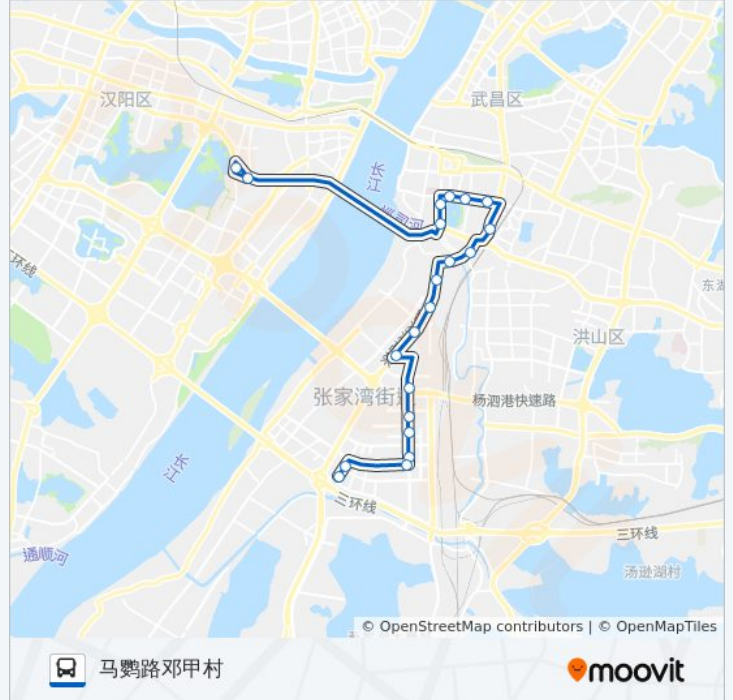

方向: 马鹦路邓甲村

21 站

[查看时间表](#)

- 青菱城市花园
- 青菱城市花园白沙四路口
- 白沙四路烽胜路
- 烽胜路清能清江锦城
- 烽胜路金城天下
- 烽胜路邬家墩
- 烽胜路复地悦城
- 白沙洲大道乔木湾
- 白沙洲大道余家湾
- 白沙洲大道烽火村
- 白沙洲大道江民路
- 白沙洲大道武泰闸
- 中山路栅栏口
- 中山路武昌火车站
- 张之洞路千家街
- 张之洞路首义路
- 张之洞路复兴路
- 复兴路水陆街

公交632路的时间表

往马鹦路邓甲村方向的时间表

星期一	06:00 - 21:00
星期二	06:00 - 21:00
星期三	06:00 - 21:00
星期四	06:00 - 21:00
星期五	06:00 - 21:00
星期六	06:00 - 21:00
星期日	06:00 - 21:00

公交632路的信息

方向: 马鹦路邓甲村

站点数量: 21

行车时间: 39 分

途经站点:

复兴路津水路

马沧湖路下马湖

马鹦路邓甲村

你可以在moovitapp.com下载公交632路的PDF时间表和线路图。使用[Moovit应用程序](#)查询武汉的实时公交、列车时刻表以及公共交通出行指南。

[关于Moovit](#) · [MaaS解决方案](#) · [城市列表](#) · [Moovit社区](#)

© 2023 Moovit - 版权所有

查看实时到站时间