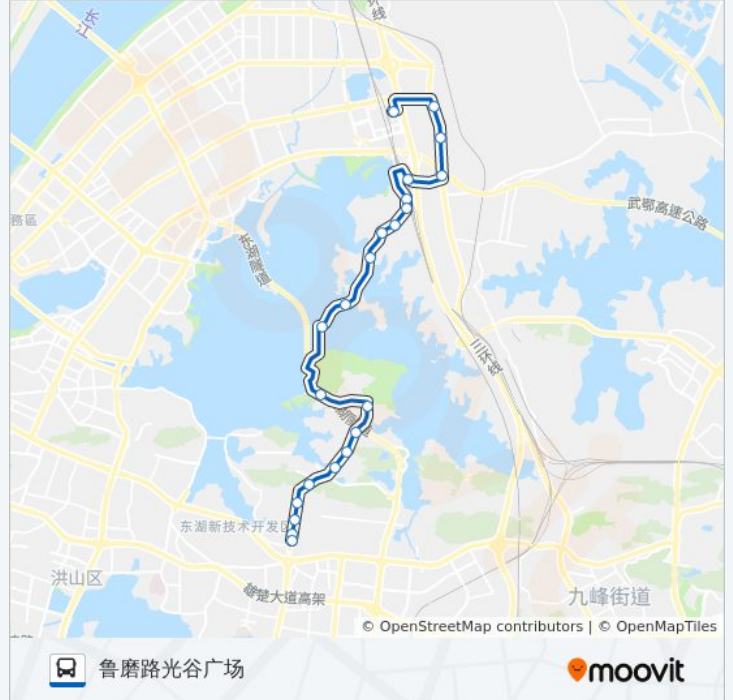

22 站

[查看时间表](#)

- 武汉火车站
- 青王路厂前商场
- 青王路铁铺岭
- 青王路龚家岭
- 落雁路果批
- 落雁路先锋村
- 落雁路彭家岭
- 落雁路郑家湾
- 落雁路黄家大湾
- 落雁路李家大湾
- 落雁路雁中咀
- 落雁路鹅咀
- 鲁磨路梅园
- 武汉植物园
- 植物园路小李村
- 鲁磨路茅屋岭
- 鲁磨路毕阁山
- 鲁磨路南望山

公交643路的时间表

往鲁磨路光谷广场方向的时间表

星期一	06:00 - 20:00
星期二	06:00 - 20:00
星期三	06:00 - 20:00
星期四	06:00 - 20:00
星期五	06:00 - 20:00
星期六	06:00 - 20:00
星期日	06:00 - 20:00

公交643路的信息

方向: 鲁磨路光谷广场

站点数量: 22

行车时间: 41 分

途经站点:

鲁磨路地质大学

鲁磨路中航181

鲁磨路曹家湾

鲁磨路光谷广场

你可以在moovitapp.com下载公交643路的PDF时间表和线路图。使用[Moovit应用程序](#)查询武汉的实时公交、列车时刻表以及公共交通出行指南。

[关于Moovit](#) · [MaaS解决方案](#) · [城市列表](#) · [Moovit社区](#)

© 2023 Moovit - 版权所有

查看实时到站时间