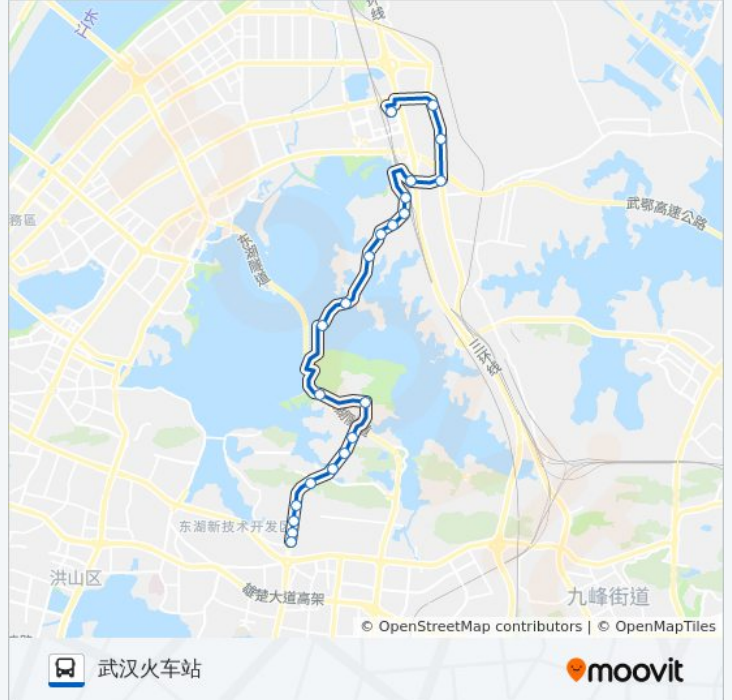

往武汉火车站方向的时间表

星期一	06:30 - 20:40
星期二	06:30 - 20:40
星期三	06:30 - 20:40
星期四	06:30 - 20:40
星期五	06:30 - 20:40
星期六	06:30 - 20:40
星期日	06:30 - 20:40

公交643路的信息

方向: 武汉火车站

站点数量: 22

行车时间: 40 分

途经站点:

方向: 鲁磨路光谷广场

22 站

[查看时间表](#)

- 武汉火车站
- 青王路厂前商场
- 青王路铁铺岭
- 青王路龚家岭
- 落雁路果批
- 落雁路先锋村
- 落雁路彭家岭
- 落雁路郑家湾
- 落雁路黄家大湾
- 落雁路李家大湾
- 落雁路雁中咀
- 落雁路鹅咀
- 鲁磨路梅园
- 武汉植物园
- 植物园路小李村
- 鲁磨路茅屋岭
- 鲁磨路毕阁山
- 鲁磨路南望山

公交643路的时间表

往鲁磨路光谷广场方向的时间表

星期一	06:00 - 20:00
星期二	06:00 - 20:00
星期三	06:00 - 20:00
星期四	06:00 - 20:00
星期五	06:00 - 20:00
星期六	06:00 - 20:00
星期日	06:00 - 20:00

公交643路的信息

方向: 鲁磨路光谷广场

站点数量: 22

行车时间: 41 分

途经站点:

鲁磨路地质大学

鲁磨路中航181

鲁磨路曹家湾