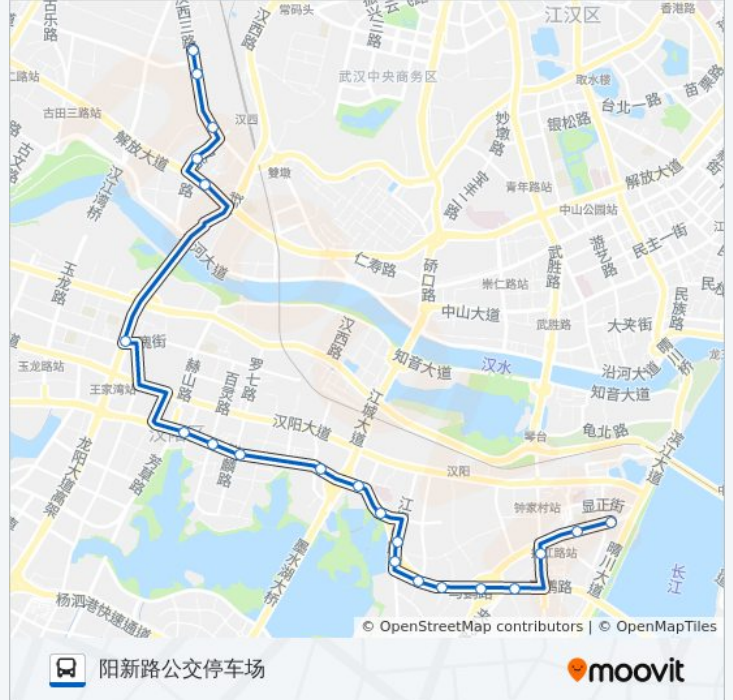

📍 646路

汉西三路香江家居

[以网页模式查看](#)

公交646((汉西三路香江家居))共有2条行车路线。工作日的服务时间为：
(1) 汉西三路香江家居: 06:30 - 20:00(2) 阳新路公交停车场: 06:30 - 20:00
使用Moovit找到公交646路离你最近的站点，以及公交646路下车班的到站时间。

方向: 汉西三路香江家居

22站

[查看时间表](#)

- 阳新路公交停车场
- 拦江路南城巷
- 夹河街腰路堤
- 夹河街
- 马鹦路万家巷
- 马鹦路腰姚湾
- 马鹦路邓甲村(临时站)
- 马鹦路李家咀(临时站)
- 马沧湖路动物园路口
- 墨水湖北路五红里社区
- 墨水湖北路红光路
- 墨水湖北路汉桥路
- 墨水湖北路七里庙小区
- 墨水湖北路十里铺村
- 临时站(十升路)
- 永丰路
- 龙阳大道郭茨口
- 解放大道宗关
- 汉西一路
- 汉西三路汉西村
- 汉西三路古田小路
- 汉西三路香江家居

公交646路的时间表

往汉西三路香江家居方向的时间表

星期一	06:30 - 20:00
星期二	06:30 - 20:00
星期三	06:30 - 20:00
星期四	06:30 - 20:00
星期五	06:30 - 20:00
星期六	06:30 - 20:00
星期日	06:30 - 20:00

公交646路的信息

方向: 汉西三路香江家居

站点数量: 22

行车时间: 36 分

途经站点:

马沧湖路下马湖

马鹦路邓甲村

马鹦路姚湾

马鹦路万家巷

马鹦路鹦鹉大道口

公交646路的时间表

往阳新路公交停车场方向的时间表

星期一	06:30 - 20:00
星期二	06:30 - 20:00
星期三	06:30 - 20:00
星期四	06:30 - 20:00
星期五	06:30 - 20:00
星期六	06:30 - 20:00
星期日	06:30 - 20:00

公交646路的信息

方向: 阳新路公交停车场

站点数量: 21

行车时间: 31 分

途经站点:

鸚鵡大道腰路堤

拦江路南城巷

拦江路阳新路