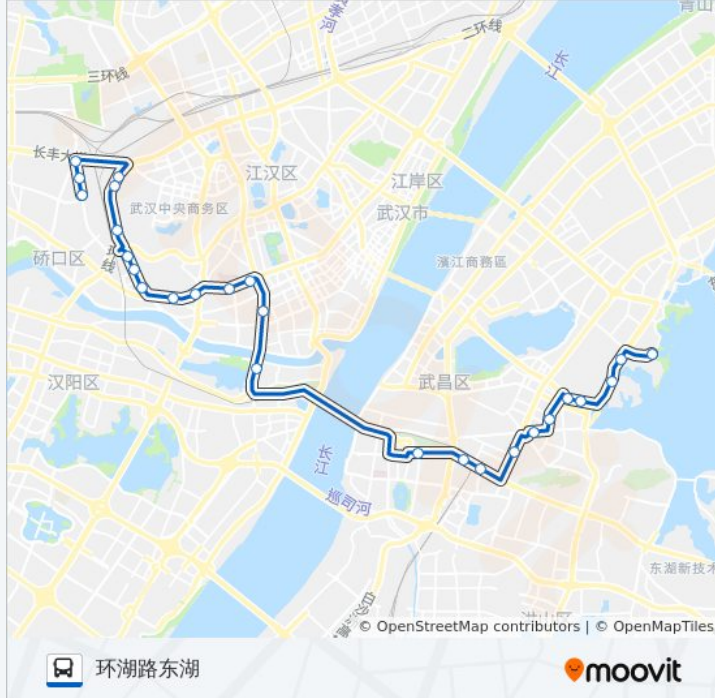

汉西路解放大道口

解放大道仁寿路

解放大道宝丰路

解放大道同济医院

解放大道航空路

武胜路武胜西街

鹦鹉大道古琴台

武珞路阅马场

武珞路大东门

武珞路十五中

公交701路的时间表

往环湖路东湖方向的时间表

星期一	06:00 - 21:00
星期二	06:00 - 21:00
星期三	06:00 - 21:00
星期四	06:00 - 21:00
星期五	06:00 - 21:00
星期六	06:00 - 21:00
星期日	06:00 - 21:00

公交701路的信息

方向: 环湖路东湖

站点数量: 26

行车时间: 50 分

途经站点:

中南路中南二路

洪山路

水果湖横路水果湖

东湖路楚河汉街

东湖路中南医院

东湖路蔡家嘴

东湖路省博物馆

环湖路东湖

你可以在moovitapp.com下载公交701路的PDF时间表和线路图。使用[Moovit应用程序](#)查询武汉的实时公交、列车时刻表以及公共交通出行指南。

[关于Moovit](#) · [MaaS解决方案](#) · [城市列表](#) · [Moovit社区](#)

© 2023 Moovit - 版权所有

查看实时到站时间