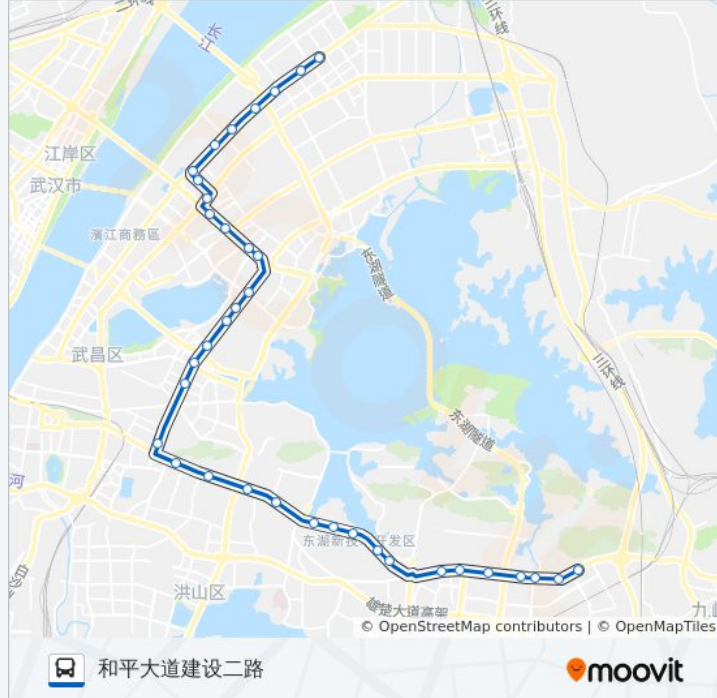

### 公交702路的信息

方向: 和平大道建设二路

站点数量: 36

行车时间: 62 分

途经站点:

中北路地铁东亭站

徐东大街岳家嘴

徐东大街汪家墩

徐东大街徐东村

徐东大街徐东一路

友谊大道才华街

才华街润园路

和平大道四美塘

和平大道杨园

和平大道余家头

和平大道杨家路

### 方向: 珞喻东路油篓口

36 站

[查看时间表](#)

和平大道建设二路

和平大道建设一路

和平大道罗家路

和平大道奥山世纪城

和平大道杨家路

和平大道余家头

和平大道杨园

和平大道四美塘

徐东大街红盛路

徐东大街徐东一路

徐东大街徐东村

徐东大街汪家墩

徐东大街岳家嘴