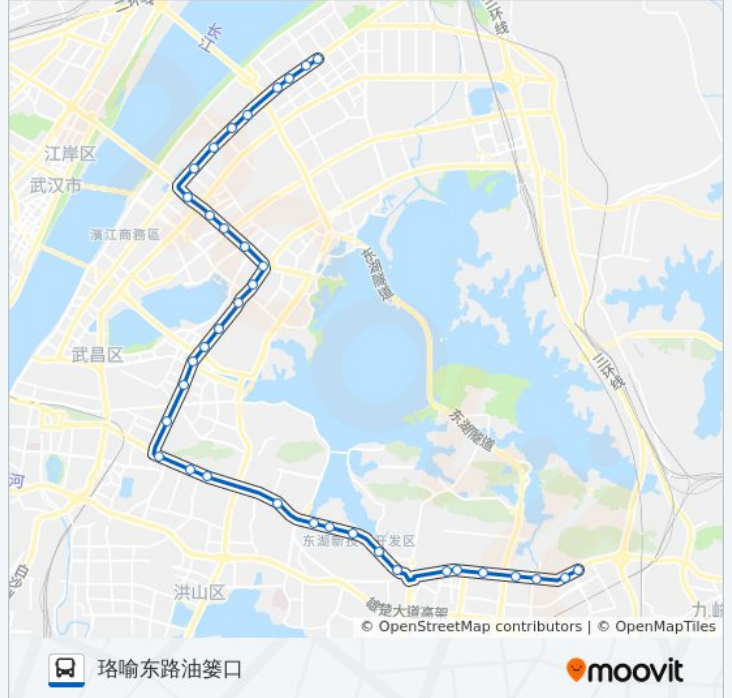

### 公交702路的信息

方向: 珞喻东路油篓口

站点数量: 36

行车时间: 62 分

途经站点:

中北路青鱼嘴

中北路周家大湾

中北路楚河汉界地铁站

中北路姚家岭街

中南路中南二路

武珞路丁字桥

武珞路宝通寺

武珞路街道口

珞喻路广埠屯

珞喻路卓刀泉中学

珞喻路马家庄

珞喻路科技会展中心

珞喻路吴家湾

武珞路鲁巷

珞喻路湖北省中医院

珞喻路关山口

珞喻东路叶麻店

珞喻东路大黄村

珞喻东路佳园路

珞喻东路森林公园

珞喻东路油篓口

你可以在moovitapp.com下载公交702路的PDF时间表和线路图。使用[Moovit应用程序](#)查询武汉的实时公交、列车时刻表以及公共交通出行指南。

[关于Moovit](#) · [MaaS解决方案](#) · [城市列表](#) · [Moovit社区](#)

© 2023 Moovit - 版权所有

查看实时到站时间