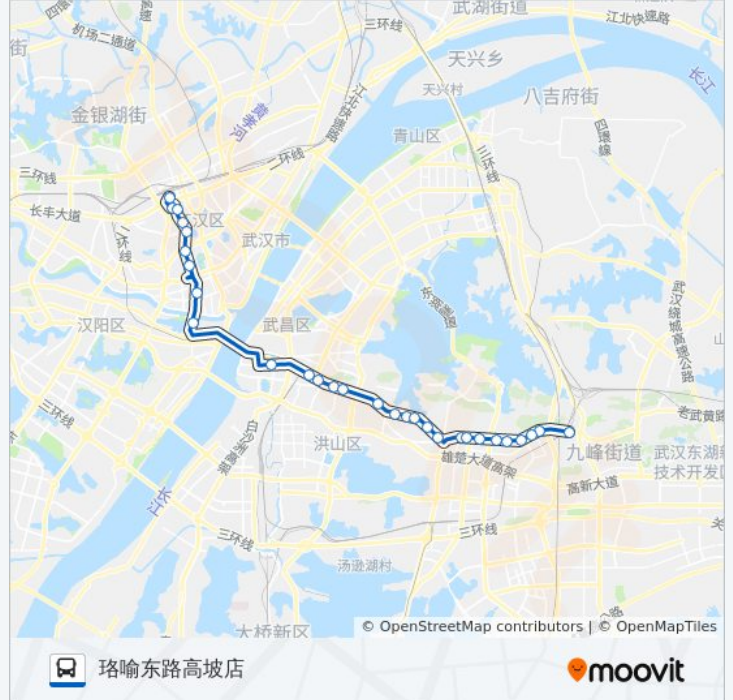

珞喻路马家庄

珞喻路科技会展中心

公交703路的时间表

往珞喻东路高坡店方向的时间表

星期一	05:30 - 23:00
星期二	05:30 - 23:00
星期三	05:30 - 23:00
星期四	05:30 - 23:00
星期五	05:30 - 23:00
星期六	05:30 - 23:00
星期日	05:30 - 23:00

公交703路的信息

方向: 珞喻东路高坡店

站点数量: 29

行车时间: 55 分

途经站点:

珞喻路吴家湾

武珞路鲁巷

珞喻路湖北省中医院

珞喻路关山口

珞喻东路叶麻店

珞喻东路大黄村

珞喻东路佳园路

珞喻东路森林公园

珞喻东路油篓口

珞喻东路长山

珞喻东路高坡店

你可以在moovitapp.com下载公交703路的PDF时间表和线路图。使用[Moovit应用程序](#)查询武汉的实时公交、列车时刻表以及公共交通出行指南。

[关于Moovit](#) · [MaaS解决方案](#) · [城市列表](#) · [Moovit社区](#)

© 2023 Moovit - 版权所有