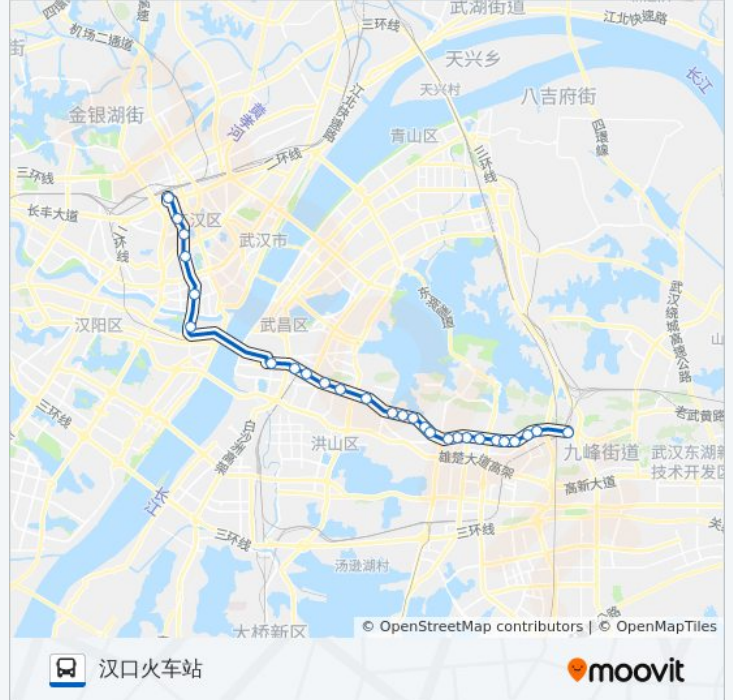

[查看时间表](#)

- 珞喻东路高坡店
- 珞喻东路长山
- 珞喻东路油篓口
- 珞喻东路森林公园
- 珞喻东路佳园路
- 珞喻东路大黄村
- 珞喻东路叶麻店
- 珞喻路关山口
- 珞喻路湖北省中医院
- 珞喻路光谷广场
- 珞喻路邮科院
- 珞喻路吴家湾
- 珞喻路科技会展中心
- 珞喻路马家庄
- 珞喻路体院
- 珞喻路广埠屯
- 武珞路街道口
- 武珞路丁字桥
- 武珞路付家坡客运站
- 武珞路大东门
- 武珞路阅马场
- 鹦鹉大道古琴台

公交703路的时间表

往汉口火车站方向的时间表

星期一	05:30 - 23:00
星期二	05:30 - 23:00
星期三	05:30 - 23:00
星期四	05:30 - 23:00
星期五	05:30 - 23:00
星期六	05:30 - 23:00
星期日	05:30 - 23:00

公交703路的信息

方向: 汉口火车站

站点数量: 27

行车时间: 55 分

途经站点:

武胜路泰合广场

青年路雪松路

青年路机场河

青年路范湖

汉口火车站

方向: 珞喻东路高坡店

29 站

[查看时间表](#)

行车时间: 55 分

途经站点:

珞喻路吴家湾

武珞路鲁巷

珞喻路湖北省中医院

珞喻路关山口

珞喻东路叶麻店

珞喻东路大黄村