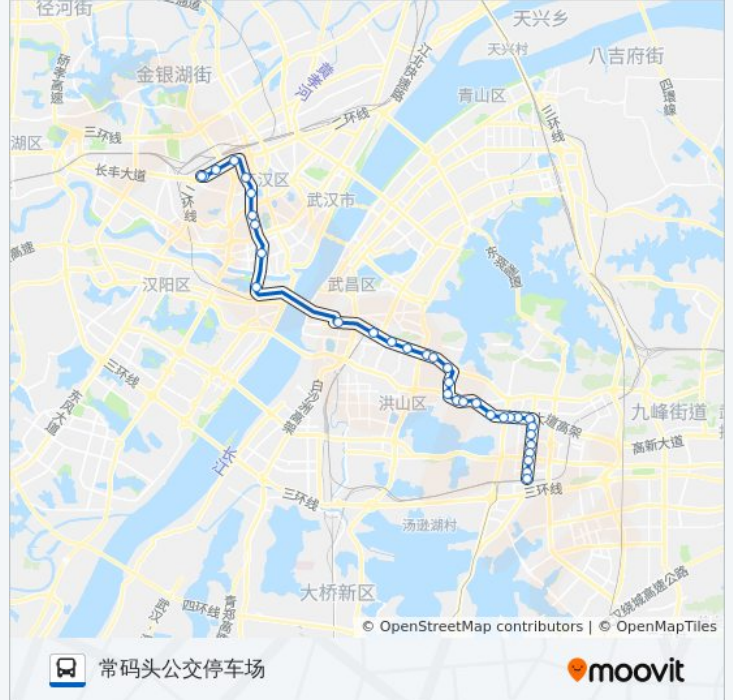

卓刀泉南路虎泉

珞喻路卓刀泉

珞喻路广埠屯

珞喻路地铁街道口站

武珞路街道口

武珞路丁字桥

武珞路付家坡客运站

武珞路阅马场

鹦鹉大道古琴台

武胜路泰合广场

青年路航空路

青年路雪松路

青年路机场河

青年路地铁范湖站

发展大道汉口火车站

发展大道复兴二村

发展大道复兴一村

常码头公交停车场

你可以在moovitapp.com下载公交715路的PDF时间表和线路图。使用[Moovit应用程序](#)查询武汉的实时公交、列车时刻表以及公共交通出行指南。

[关于Moovit](#) · [MaaS解决方案](#) · [城市列表](#) · [Moovit社区](#)

© 2023 Moovit - 版权所有

查看实时到站时间