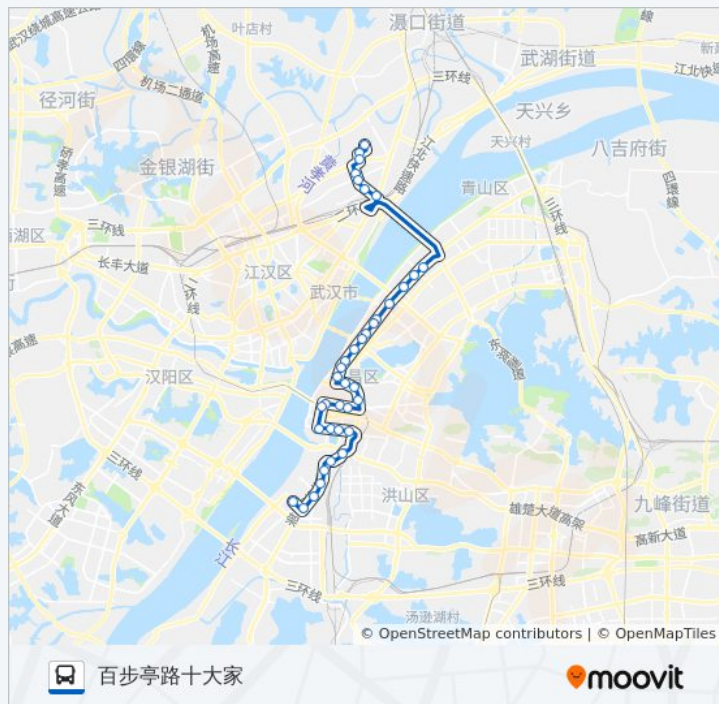

🗺️ 717路

江国路

以网页模式查看

公交717((江国路))共有2条行车路线。工作日的服务时间为：

(1) 江国路: 05:45 - 22:00(2) 百步亭路十大家: 05:45 - 22:00

使用Moovit找到公交717路离你最近的站点，以及公交717路下车车的到站时间。

方向: 江国路

45 站

民主路武警医院

中山路小东门

中山路螃蟹岬

中山路凤凰山

和平大道沙湖苑路

和平大道地铁积玉桥

和平大道武昌文化宫

和平大道三层楼

百步亭花园路解放大道口

百步亭花园路温馨苑

百步亭花园路兴业路口

百步亭花园路百合苑

安居路后湖大道口

幸福路安居路口

百步亭路十大家

公交717路的信息

方向: 百步亭路十大家

站点数量: 37

行车时间: 61 分

途经站点:

你可以在moovitapp.com下载公交717路的PDF时间表和线路图。使用[Moovit](#)
[应用程序](#)查询武汉的实时公交、列车时刻表以及公共交通出行指南。

[关于Moovit](#) · [MaaS解决方案](#) · [城市列表](#) · [Moovit社区](#)

© 2023 Moovit - 版权所有

查看实时到站时间