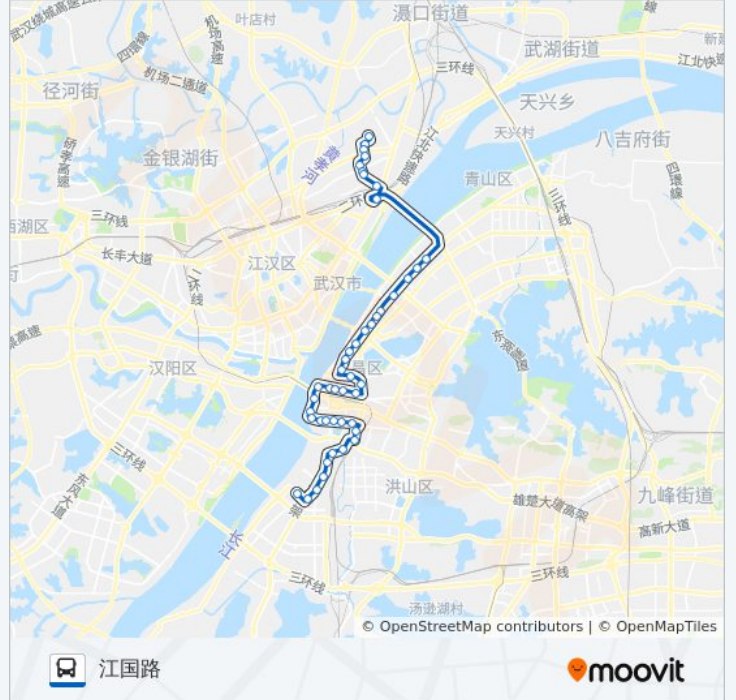

🗺️ 717路

江国路

以网页模式查看

公交717((江国路))共有2条行车路线。工作日的服务时间为：

(1) 江国路: 05:45 - 22:00(2) 百步亭路十大家: 05:45 - 22:00

使用Moovit找到公交717路离你最近的站点，以及公交717路下车车的到站时间。

方向: 江国路

45 站

公交717路的时间表

往江国路方向的时间表

星期一	05:45 - 22:00
星期二	05:45 - 22:00
星期三	05:45 - 22:00
星期四	05:45 - 22:00
星期五	05:45 - 22:00
星期六	05:45 - 22:00
星期日	05:45 - 22:00

公交717路的信息

方向: 江国路

站点数量: 45

行车时间: 69 分

途经站点:

- 中山路螃蟹岬
- 粮道街怡博苑
- 粮道街胭脂路
- 粮道街文华中学
- 粮道街司门口
- 临江大道汉阳门
- 临江大道平湖门
- 临江大道音乐学院
- 张之洞路花堤街
- 张之洞路解放路
- 张之洞路人民医院
- 张之洞路复兴路
- 张之洞路首义路
- 张之洞路千家街
- 武昌火车站公交场站
- 中山路梅家山
- 中山路栅栏口
- 白沙洲大道武泰闸
- 白沙洲大道江民路
- 白沙洲大道烽火村
- 白沙洲大道余家湾
- 白沙洲大道乔木湾
- 江国路

方向: 百步亭路十大家

37 站
[查看时间表](#)

- 江国路
- 白沙洲大道乔木湾
- 白沙洲大道余家湾
- 白沙洲大道烽火村
- 白沙洲大道江民路
- 白沙洲大道武泰闸

公交717路的时间表

往百步亭路十大家方向的时间表

星期一	05:45 - 22:00
星期二	05:45 - 22:00
星期三	05:45 - 22:00
星期四	05:45 - 22:00
星期五	05:45 - 22:00
星期六	05:45 - 22:00
星期日	05:45 - 22:00