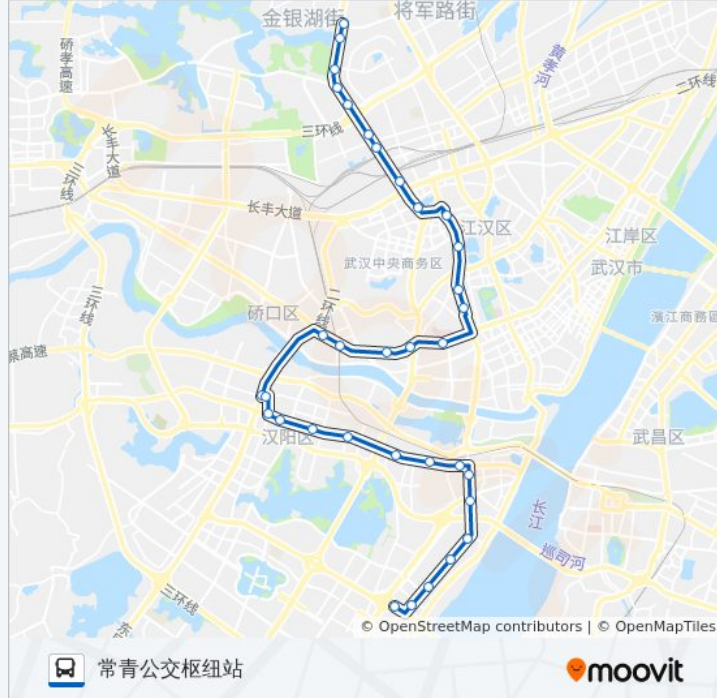

汉阳大道汉阳医院

汉阳大道七里庙

汉阳大道麒麟路

汉阳大道十里铺

永丰路

玫瑰街龙阳大道口

龙阳大道郭茨口

解放大道水厂

公交720路的信息

方向: 常青公交枢纽站

站点数量: 34

行车时间: 60 分

途经站点:

青年路雪松路

青年路机场河

青年路地铁范湖站

常青路武商量饭店

常青路贺家墩

常青路常青公园

常青路民航新村

常青北路花园一村

常青北路花园新村

常青北路花园中路

常青北路花园四小区

常青公交枢纽站

方向: 汉新大道公交停车场

38 站

[查看时间表](#)

常青公交枢纽站

常青公交枢纽站

常青北路花园四小区

常青北路花园中路