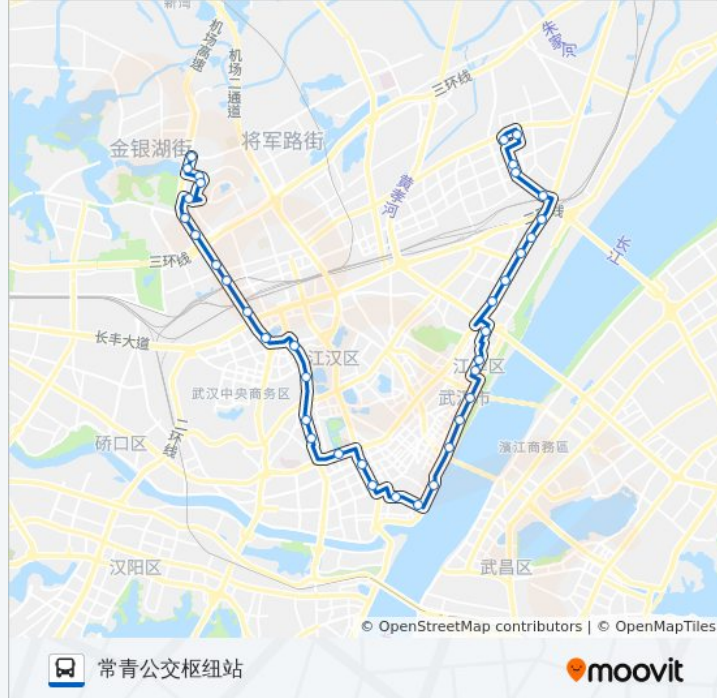

公交721路的信息

方向: 常青公交枢纽站

站点数量: 37

行车时间: 63 分

途经站点:

青年路航空路

青年路雪松路

青年路机场河

青年路地铁范湖站

常青路武商量饭店

常青路贺家墩

常青路常青公园

常青路民航新村

常青北路花园一村

常青北路花园新村

花园中路花园九村

学府北路花园游泳池

康居三路常青一中

常青北路花园四小区

常青公交枢纽站

方向: 百步亭花园路百步华庭

41 站

[查看时间表](#)

常青公交枢纽站