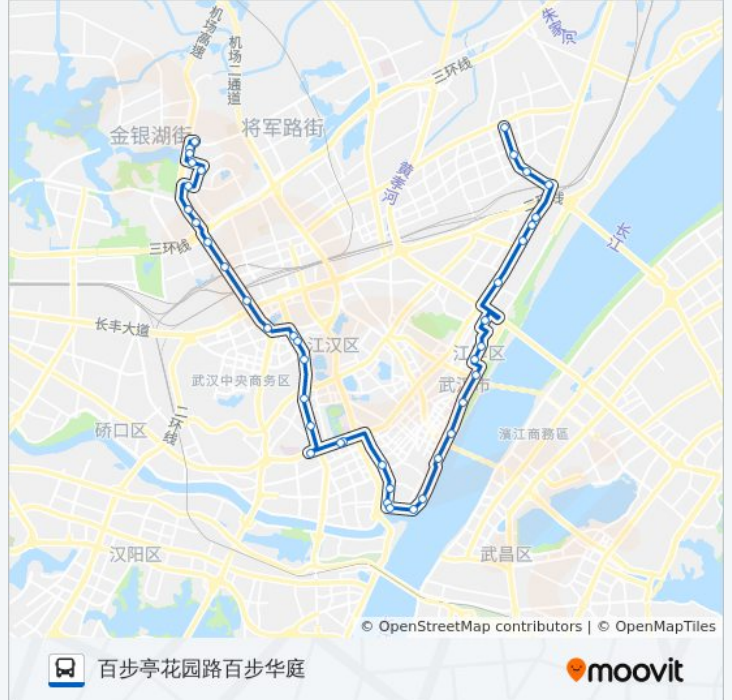

沿江大道兰陵路

沿江大道武汉关

民权路王家巷

民权路花楼街

友谊路中山大道口

京汉大道友谊路

解放大道中山公园

公交721路的时间表

公交721路的信息

方向: 百步亭花园路百步华庭

站点数量: 41

行车时间: 64 分

途经站点:

青年路机场河
青年路雪松路
青年路地铁青年路站
解放大道航空路
解放大道中山公园
解放大道武展
前进一路六渡桥
民族路三民路口
民族路集家嘴
沿江大道集家嘴
沿江大道龙王庙
沿江大道王家巷
沿江大道武汉港
沿江大道兰陵路
沿江大道粤汉码头
沿江大道三阳路
胜利街六合路
胜利街张自忠路
中山大道长江二桥
解放大道头道街
解放大道二七路
解放大道徐洲新村
解放大道二七纪念馆
百步亭花园路解放大道口
百步亭花园路温馨苑
百步亭花园路兴业路口
百步亭花园路百步华庭