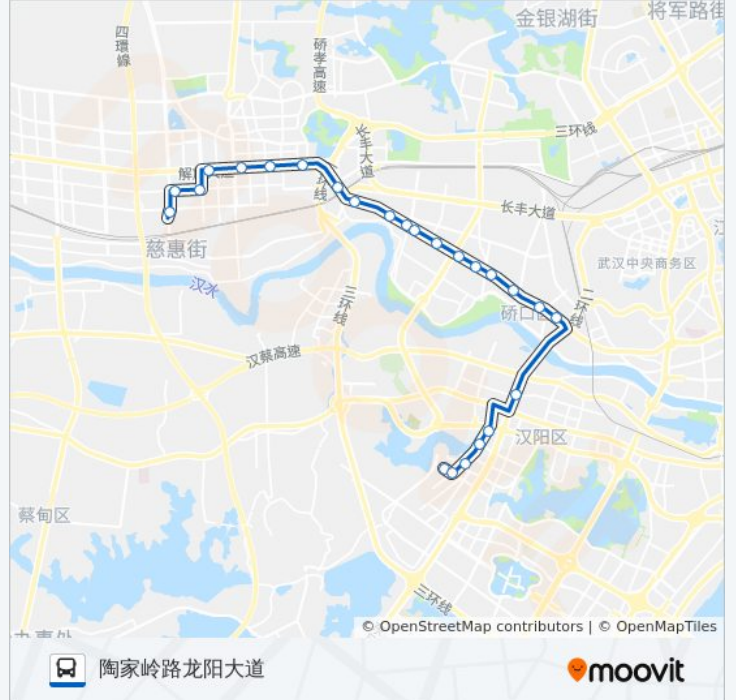

722路

陶家岭路龙阳大道

以网页模式查看

公交722((陶家岭路龙阳大道))仅有一条行车路线。工作日的服务时间为：

(1) 陶家岭路龙阳大道: 06:00 - 21:00

使用Moovit找到公交722路离你最近的站点，以及公交722路下车车的到站时间。

方向: 陶家岭路龙阳大道

25站

公交722路的时间表

往陶家岭路龙阳大道方向的时间表

星期一	06:00 - 21:00
星期二	06:00 - 21:00
星期三	06:00 - 21:00
星期四	06:00 - 21:00
星期五	06:00 - 21:00
星期六	06:00 - 21:00
星期日	06:00 - 21:00

公交722路的信息

方向: 陶家岭路龙阳大道

站点数量: 25

行车时间: 43 分

途经站点:

龙阳东路邱家小湾(临时站)

龙阳湖东路陶家岭路

陶家岭路龙阳大道

你可以在moovitapp.com下载公交722路的PDF时间表和线路图。使用[Moovit应用程序](#)查询武汉的实时公交、列车时刻表以及公共交通出行指南。

[关于Moovit](#) · [MaaS解决方案](#) · [城市列表](#) · [Moovit社区](#)

© 2023 Moovit - 版权所有

查看实时到站时间