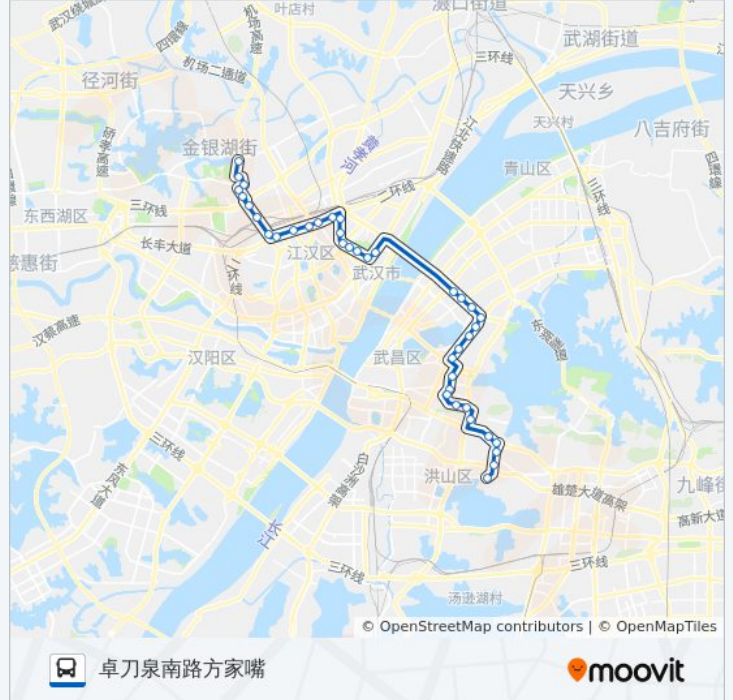

徐东大街徐东村

#### 公交724路的时间表

往卓刀泉南路方家嘴方向的时间表

星期一	05:30 - 21:00
星期二	05:30 - 21:00
星期三	05:30 - 21:00
星期四	05:30 - 21:00
星期五	05:30 - 21:00
星期六	05:30 - 21:00
星期日	05:30 - 21:00

#### 公交724路的信息

方向: 卓刀泉南路方家嘴

站点数量: 39

行车时间: 68 分

途经站点:

徐东大街汪家墩  
 徐东大街岳家嘴  
 中北路地铁东亭站  
 中北路车家岭  
 中北路青鱼嘴  
 中北路周家大湾  
 东湖路水果湖  
 东一路洪山路口  
 东一路八一路口  
 八一路小洪山  
 八一路省邮电干校  
 珞狮路北段  
 珞喻路广埠屯  
 珞喻路卓刀泉  
 卓刀泉南路虎泉  
 卓刀泉南路陈家湾  
 卓刀泉南路方家嘴

**公交724路的信息**

方向: 常青北路花园四小区  
 站点数量: 42  
 行车时间: 69 分  
 途经站点:

东湖路省计量院

中北路白鹭街

中北路周家大湾

中北路地铁青鱼嘴站

中北路车家岭

中北路地铁东亭站