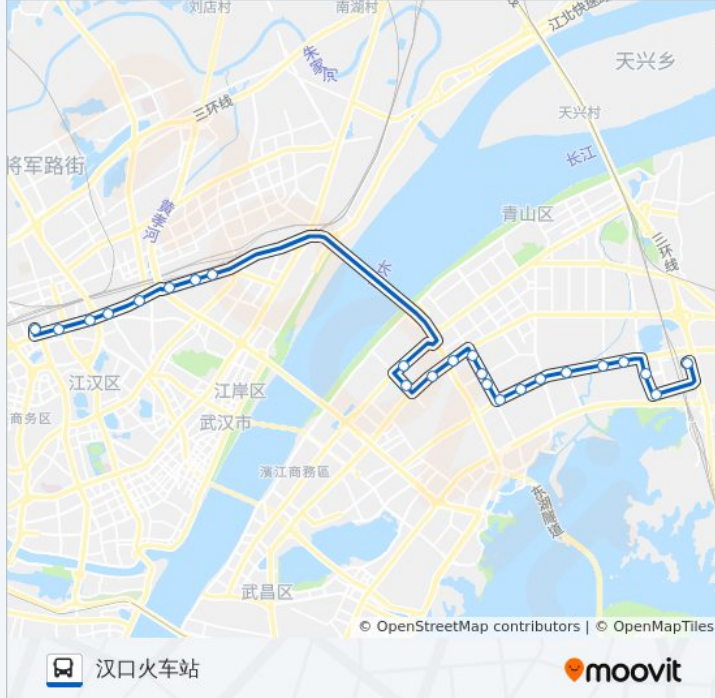

725路

武汉火车站

以网页模式查看

公交725((武汉火车站))共有2条行车路线。工作日的服务时间为：

(1) 武汉火车站: 06:00 - 21:00(2) 汉口火车站: 06:00 - 21:00

使用Moovit找到公交725路离你最近的站点，以及公交725路下车班的到站时间。

方向: 武汉火车站

25站

公交725路的时间表

往汉口火车站方向的时间表

星期一	06:00 - 21:00
星期二	06:00 - 21:00
星期三	06:00 - 21:00
星期四	06:00 - 21:00
星期五	06:00 - 21:00
星期六	06:00 - 21:00
星期日	06:00 - 21:00

公交725路的信息

方向: 汉口火车站

站点数量: 24

行车时间: 46 分

途经站点:

发展大道红旗建材家居

发展大道竹叶山三村

发展大道田园小区

发展大道唐家墩路

发展大道金墩街

汉口火车站

你可以在moovitapp.com下载公交725路的PDF时间表和线路图。使用[Moovit应用程序](#)查询武汉的实时公交、列车时刻表以及公共交通出行指南。

[关于Moovit](#) · [MaaS解决方案](#) · [城市列表](#) · [Moovit社区](#)

© 2023 Moovit - 版权所有

查看实时到站时间