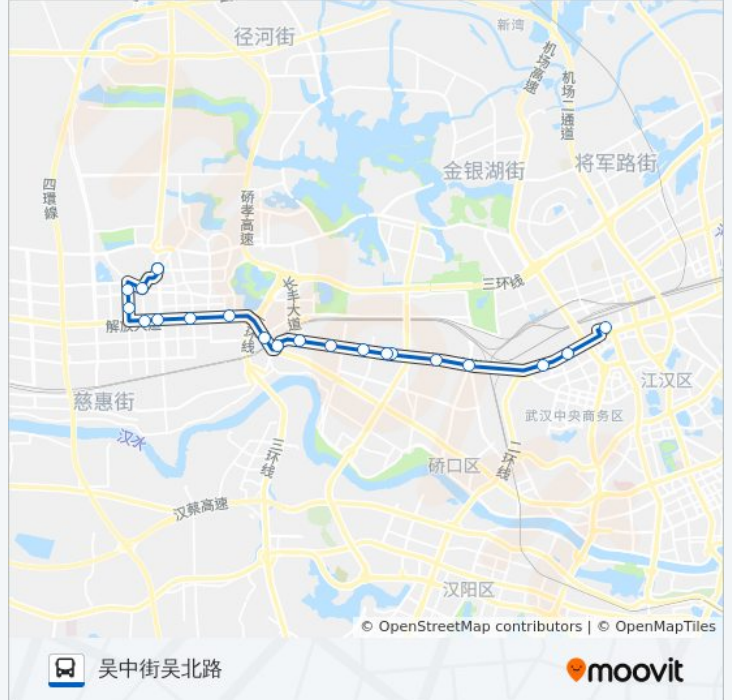

### 吴中街吴北路

[以网页模式查看](#)

公交736((吴中街吴北路))共有2条行车路线。工作日的服务时间为：

(1) 吴中街吴北路: 06:30 - 20:00(2) 汉口火车站: 06:30 - 20:00

使用Moovit找到公交736路离你最近的站点，以及公交736路下车车的到站时间。

方向: 吴中街吴北路

20站

[查看时间表](#)

- 汉口火车站
- 发展大道复兴二村
- 发展大道复兴一村
- 长丰大道新墩
- 长丰大道丰华园小区
- 长丰大道都市工业园
- 长丰大道长丰八队
- 长丰大道天勤花园
- 长丰大道东风村
- 长丰大道东风四队
- 长丰大道舵落口
- 工农路老年公寓
- 东西湖大道舵落口广场
- 东西湖大道四明路
- 东西湖大道航空港大道
- 招呼站
- 吴家山三中
- 七雄路北段
- 东吴大道六顺路
- 吴中街吴北路

### 公交736路的时间表

往吴中街吴北路方向的时间表

星期一	06:30 - 20:00
星期二	06:30 - 20:00
星期三	06:30 - 20:00
星期四	06:30 - 20:00
星期五	06:30 - 20:00
星期六	06:30 - 20:00
星期日	06:30 - 20:00

### 公交736路的信息

方向: 吴中街吴北路

站点数量: 20

行车时间: 38 分

途经站点: