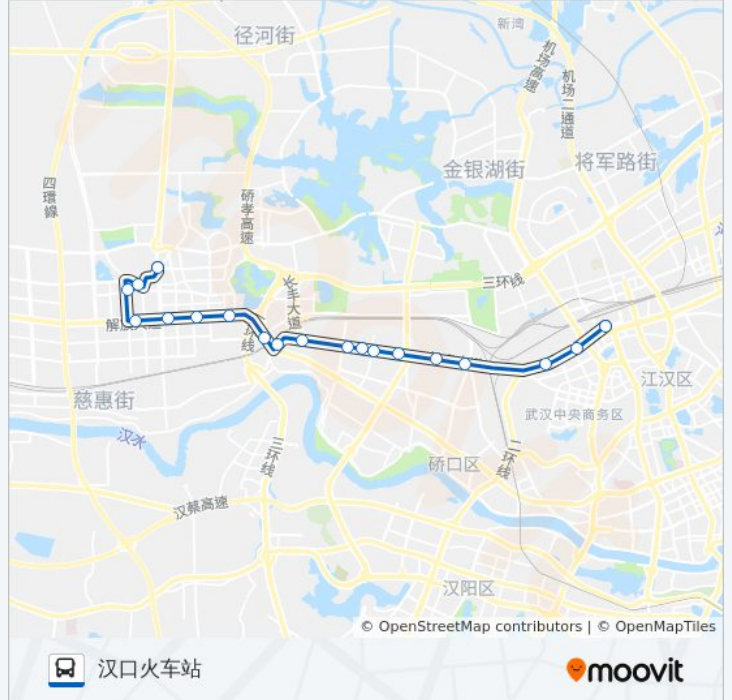

### 公交736路的信息

方向: 吴中街吴北路

站点数量: 20

行车时间: 38 分

途经站点:

## 方向: 汉口火车站

19 站

[查看时间表](#)

- 吴中街吴北路
- 东吴大道六顺路
- 七雄路北段
- 东西湖大道七雄路
- 东西湖大道临空港大道
- 东西湖大道三秀路
- 东西湖大道舵落口广场
- 工农路老年公寓
- 长丰大道舵落口
- 长丰大道东风四队
- 长丰大道东风村
- 长丰大道天勤花园
- 长丰大道长丰八队
- 长丰大道都市工业园
- 长丰大道丰华园小区
- 招呼站
- 发展大道复兴一村
- 发展大道复兴二村

## 公交736路的时间表

往汉口火车站方向的时间表

星期一	06:30 - 20:00
星期二	06:30 - 20:00
星期三	06:30 - 20:00
星期四	06:30 - 20:00
星期五	06:30 - 20:00
星期六	06:30 - 20:00
星期日	06:30 - 20:00

## 公交736路的信息

方向: 汉口火车站

站点数量: 19

行车时间: 37 分

途经站点:

你可以在moovitapp.com下载公交736路的PDF时间表和线路图。使用[Moovit应用程序](#)查询武汉的实时公交、列车时刻表以及公共交通出行指南。

[关于Moovit](#) · [MaaS解决方案](#) · [城市列表](#) · [Moovit社区](#)

© 2023 Moovit - 版权所有