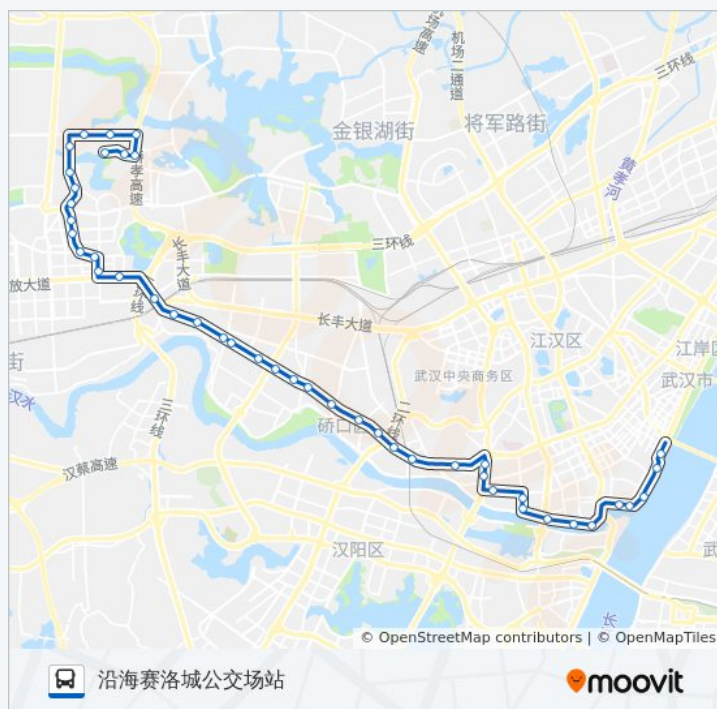

#### 公交737路的信息

方向: 沿江大道武汉港

站点数量: 47

行车时间: 70 分

途经站点:

工农路古田一路  
 解放大道易家墩  
 解放大道皇经堂  
 解放大道古田二路  
 解放大道辛家地  
 解放大道古田三路  
 解放大道古田四路  
 解放大道汉西一路  
 解放大道宗关  
 解放大道水厂  
 解放大道太平洋  
 解放大道仁寿路  
 解放大道宝丰路  
 桥口路体育广场  
 桥口路京汉大道口  
 中山大道桥口  
 中山大道居仁门  
 崇仁路沿河大道口  
 沿河大道江汉桥  
 沿河大道利济南路  
 沿河大道永宁巷  
 沿河大道集家嘴  
 沿江大道龙王庙  
 沿江大道王家巷  
 沿江大道武汉港

**方向: 沿海赛洛城公交场站**

44 站

[查看时间表](#)

沿江大道武汉港  
 沿江大道武汉关  
 沿江大道王家巷  
 沿江大道龙王庙

**公交737路的时间表**

往沿海赛洛城公交场站方向的时间表

|     |               |
|-----|---------------|
| 星期一 | 06:00 - 20:00 |
| 星期二 | 06:00 - 20:00 |
| 星期三 | 06:00 - 20:00 |
| 星期四 | 06:00 - 20:00 |
| 星期五 | 06:00 - 20:00 |

### 公交737路的信息

方向: 沿海赛洛城公交场站

站点数量: 44

行车时间: 70 分

途经站点:

沿河大道集家嘴

沿河大道永宁巷

沿河大道利济南路

沿河大道江汉桥

崇仁路沿河大道口

崇仁路居仁门

中山大道桥口

桥口路京汉大道口

桥口路体育广场

解放大道仁寿路

解放大道太平洋