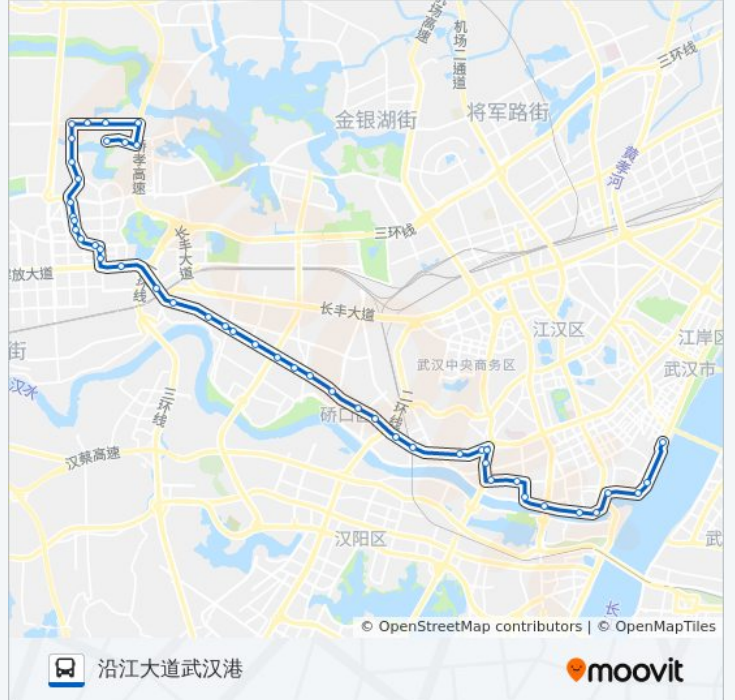

#### 公交737路的信息

方向: 沿江大道武汉港

站点数量: 47

行车时间: 70 分

途经站点:

工农路古田一路  
 解放大道易家墩  
 解放大道皇经堂  
 解放大道古田二路  
 解放大道辛家地  
 解放大道古田三路  
 解放大道古田四路  
 解放大道汉西一路  
 解放大道宗关  
 解放大道水厂  
 解放大道太平洋  
 解放大道仁寿路  
 解放大道宝丰路  
 桥口路体育广场  
 桥口路京汉大道口  
 中山大道桥口  
 中山大道居仁门  
 崇仁路沿河大道口  
 沿河大道江汉桥  
 沿河大道利济南路  
 沿河大道永宁巷  
 沿河大道集家嘴  
 沿江大道龙王庙  
 沿江大道王家巷  
 沿江大道武汉港

**方向: 沿海赛洛城公交场站**

44 站

[查看时间表](#)

沿江大道武汉港  
 沿江大道武汉关  
 沿江大道王家巷  
 沿江大道龙王庙

**公交737路的时间表**

往沿海赛洛城公交场站方向的时间表

|     |               |
|-----|---------------|
| 星期一 | 06:00 - 20:00 |
| 星期二 | 06:00 - 20:00 |
| 星期三 | 06:00 - 20:00 |
| 星期四 | 06:00 - 20:00 |
| 星期五 | 06:00 - 20:00 |

### 公交737路的信息

方向: 沿海赛洛城公交场站

站点数量: 44

行车时间: 70 分

途经站点:

沿河大道集家嘴

沿河大道永宁巷

沿河大道利济南路