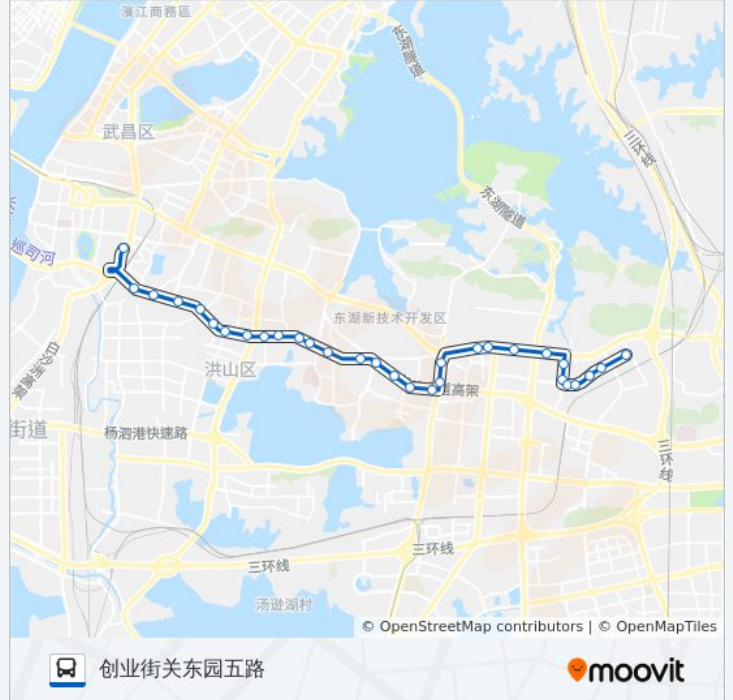

民族大道上钱村

民族大道光谷广场

珞喻路湖北省中医院

珞喻路关山口

珞喻东路叶麻店

珞喻东路大黄村

佳园路珞喻东路口

佳园路创业中心

创业街佳园路口

创业街文华路

创业街关山三路

创业街大秦村

创业街关东园五路

你可以在moovitapp.com下载公交738路的PDF时间表和线路图。使用[Moovit应用程序](#)查询武汉的实时公交、列车时刻表以及公共交通出行指南。

[关于Moovit](#) · [MaaS解决方案](#) · [城市列表](#) · [Moovit社区](#)

© 2023 Moovit - 版权所有

查看实时到站时间