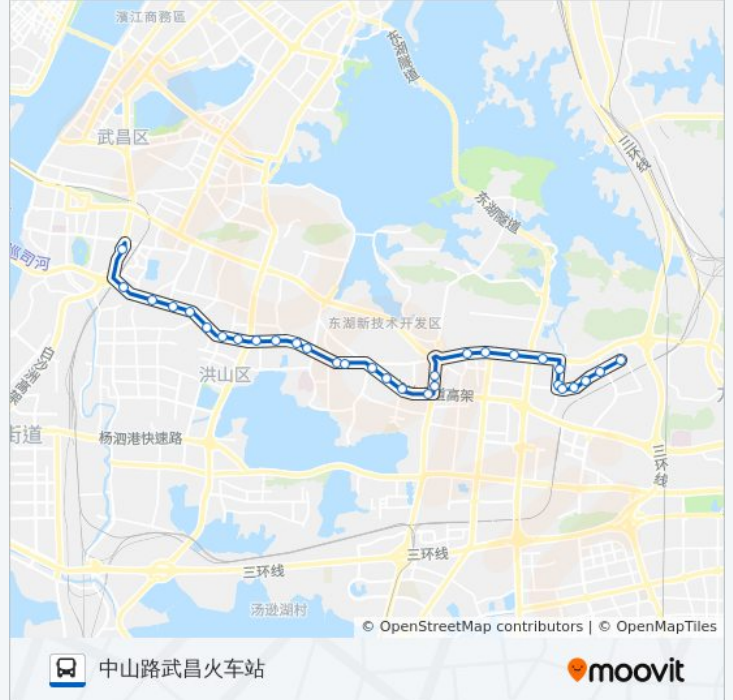

 **738路**

中山路武昌火车站

以网页模式查看

公交738((中山路武昌火车站))共有2条行车路线。工作日的服务时间为：
(1) 中山路武昌火车站: 06:00 - 20:30(2) 创业街关东园五路: 06:45 - 22:00
使用Moovit找到公交738路离你最近的站点，以及公交738路下车班的到站时间。

方向: 中山路武昌火车站

31 站

[查看时间表](#)

- 创业街关东园五路
- 创业街大秦村
- 创业街关山三路
- 创业街文华路
- 创业街佳园路口
- 佳园路创业中心
- 佳园路珞喻路东路口
- 珞喻东路大黄村
- 珞喻东路叶麻店
- 珞喻路关山口
- 珞喻路湖北省中医院
- 招呼站
- 民族大道上钱村
- 雄楚大道Brt民族大道站
- 雄楚大道Brt荣悦路站
- 雄楚大道关西小区
- 雄楚大道Brt楚平路站
- 雄楚大道荣军医院
- 雄楚大道Brt荣军医院站
- 雄楚大道陈家湾
- 雄楚大道Brt元宝山站
- 雄楚大道桂元路

公交738路的时间表

往中山路武昌火车站方向的时间表

星期一	06:00 - 20:30
星期二	06:00 - 20:30
星期三	06:00 - 20:30
星期四	06:00 - 20:30
星期五	06:00 - 20:30
星期六	06:00 - 20:30
星期日	06:00 - 20:30

公交738路的信息

方向: 中山路武昌火车站

站点数量: 31

行车时间: 49 分

途经站点:

雄楚大道Brt珞狮路站
 雄楚大道尤李村
 雄楚大道Brt书城路站
 雄楚大道理工大学
 雄楚大道Brt石碑岭站
 雄楚大道Brt丁字桥路站
 雄楚大道晒湖小区
 雄楚大道井岗村
 武昌火车站公交场站

方向: 创业街关东园五路

31 站
[查看时间表](#)

武昌火车站公交场站
 雄楚大道井岗村
 雄楚大道晒湖小区
 雄楚大道Brt丁字桥路站
 雄楚大道Brt石碑岭站
 雄楚大道理工大学
 雄楚大道Brt书城路站
 雄楚大道尤李村
 雄楚大道Brt珞狮路站
 雄楚大道桂元路
 雄楚大道Brt元宝山站
 雄楚大道陈家湾
 雄楚大道艾格眼科
 雄楚大道荣军医院
 雄楚大道Brt楚平路站
 雄楚大道关西小区
 雄楚大道Brt荣悦路站
 雄楚大道Brt民族大道站

公交738路的时间表

往创业街关东园五路方向的时间表

星期一	06:45 - 22:00
星期二	06:45 - 22:00
星期三	06:45 - 22:00
星期四	06:45 - 22:00
星期五	06:45 - 22:00
星期六	06:45 - 22:00
星期日	06:45 - 22:00

公交738路的信息

方向: 创业街关东园五路
 站点数量: 31
 行车时间: 46 分
 途经站点: